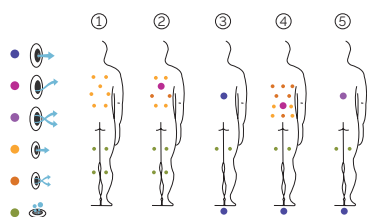

Cube Ergo

Un bijou ergonomique.

CODE 67100

Idéal pour 4 personnes

5 positions

2 allongées

3 assises

Dimensions: 231 x 231 x 78 cm

Volume Eau: 975 litres

Poids: Vide 450 kg / Plein 1.425 kg

6 couleurs

5 massages

COULEURS ACRYLIQUE

TYPE REVÊTEMENT MEUBLE EXTÉRIEUR

EXCLUSIVE LINE

FR

AQUAVIA SPA

CARACTÉRISTIQUES TECHNIQUES

PRESTATIONS	
Total Points de Massage	42
Jets massage	28
Buse air	14
Jets / Buses en acier inoxydable	Équipement en série
Appui-tête	3
Touch Panel	Équipement en série
Ultraviolet Treatment UV	Équipement en série
Structure Métal	Équipement en série
Base ABS	Équipement en série
Energy Saving Cover	Équipement en série
EcoSpa	Équipement en série
Nordic Insulation System	Option
FINITIONS	
Colour Sense	5 LED + accesorios iluminados
Pure Line Lighting	Équipement en série
Surround Bluetooth Audio	Option
Mueble Woodermax	Non disponible
Aromatherapy	Non disponible
Barra Acero Inoxidable	Non disponible
Wifi Spa Control	Option
Sans habillage	Non disponible
POMPES DE MASSAGE	
Massage d'eau	1800 W / 2,5 CV
Relax Impact Pump	1150 W
FILTRATION ET CHAUFFAGE	
Pompe de recirculation	200 W
Chauffage d'eau	3.000 W
Type de filtre	Cartouche
COURANT ÉLECTRIQUE	
Puissance maximale to 230 V (LOW/ AMP)	3.400 W / 14,6 A
Tension	230 V / 400 V III