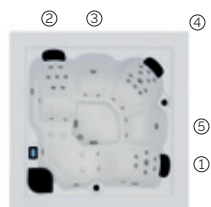

Cube Ergo

Un bijou ergonomique.

CODE 67100

Idéal pour 4 personnes

5 positions

2 allongées

3 assises

Dimensions: 231 x 231 x 78 cm

Volume Eau: 975 litres

Poids: Vide 450 kg / Plein 1.425 kg

6 couleurs

5 massages

COULEURS ACRYLIQUE

TYPE REVÊTEMENT MEUBLE EXTÉRIEUR

EXCLUSIVE LINE

FR