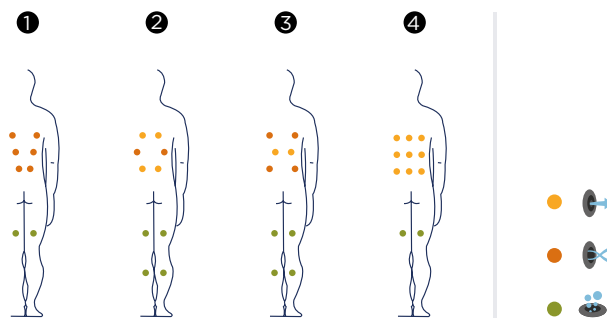

QUANTUM

Sus dimensiones ajustadas permiten situarlo en cualquier lugar de su hogar. Sus líneas rectas, el acabado del mueble con ángulos blancos y con el sistema Woodermax, constituyen las grandes características de este spa.

Posiciones: 4

Medidas: 198 x 198 x 76

Opcional: