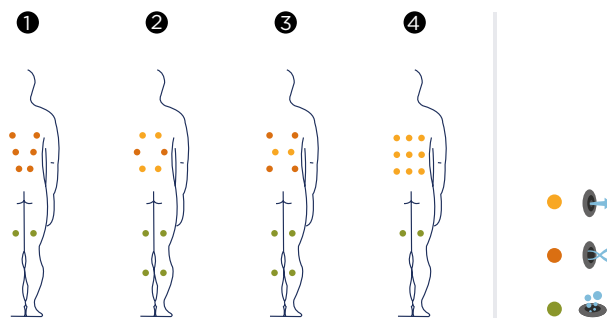

QUANTUM

Le sue dimensioni ridotte permettono di collocarla in qualsiasi punto della casa. Le linee rette, le finiture del mobile con angoli bianchi e il sistema Woodermax, costituiscono le grandi caratteristiche di questa spa.

Posizioni: 4

Misure: 198 x 198 x 76

Opzionale: