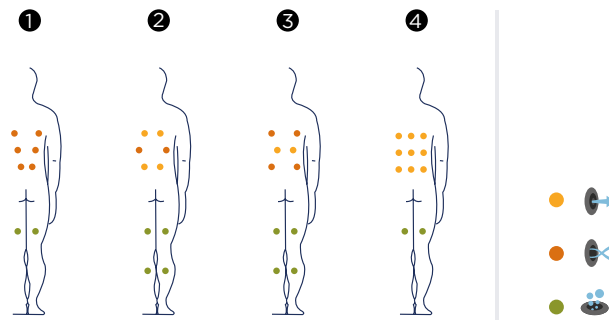

QUANTUM

Met zijn kleine afmetingen past deze spa eender waar in huis. De meest opvallende kenmerken zijn de rechte lijnen, de witte gebogen afwerking van het raamwerk en het Woodermax-systeem.

Posities: 4 🐾

Afmetingen: 198 x 198 x 76

Optioneel: