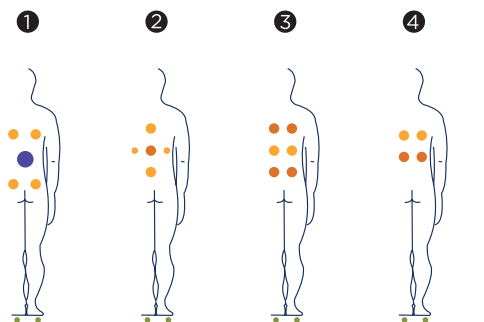

NOVEDAD
2019

HOME

Llega Home Spa de Aquavia, el hidromasaje minimalista más atractivo del momento, pensado para parejas y orientado tanto a suites o habitaciones superiores de hotel como a domicilios particulares. Sus medidas compactas (215x171x75) contrastan con su versatilidad, gracias a un diseño que permite cuatro posiciones diferentes en sus dos habitáculos en forma de tumbona.

Posiciones: 4

Medidas: 215 x 171 x 75

Opcional: