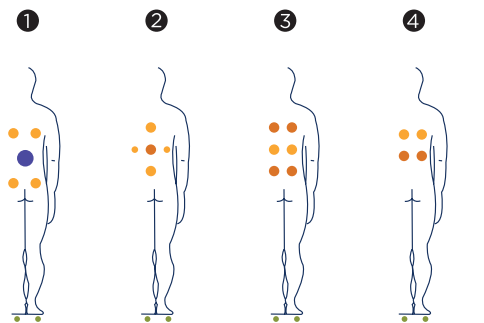

HOME

Arriva Home Spa di Aquavia, l'idromassaggio minimalista più interessante del momento, pensato per le coppie e adatto all'installazione in suite e camere d'hotel di alto livello o in abitazioni private. Le sue dimensioni compatte (215x171x75) sono in contrasto con la sua versatilità, garantita da un design che prevede ben quattro posizioni diverse nelle due postazioni sdraio.

Posizioni: 4

Misure: 215 x 171 x 75

Opzionale: