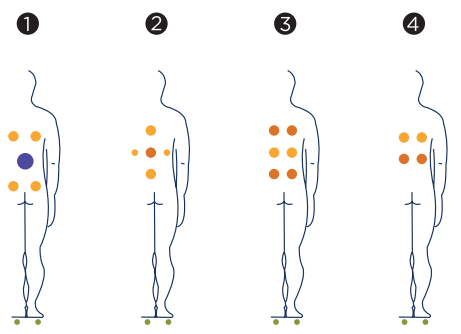

HOME

Dit is de Home Spa van Aquavia, de aantrekkelijkste minimalistische hydromassage van het moment, speciaal bedoeld voor stellen, en zowel geschikt voor suites en luxe hotelkamers als voor particuliere woningen. Zijn compacte afmetingen (215x171x75) contrasteren met zijn veelzijdigheid, dankzij een design dat vier verschillende posities mogelijk maakt in de twee uitsparingen in de vorm van een ligstoel.

Posities: 4

Afmetingen: 215 x 171 x 75

Optioneel: