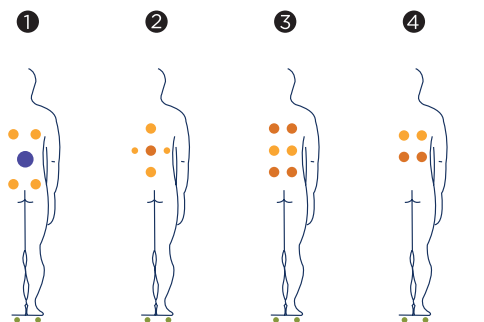

HOME

Home Spa d'Aquavia est là, l'hydromassage minimaliste le plus attirant du moment.

Spécialement conçu pour deux personnes et pour cibler des suites ou des chambres d'hôtel de catégorie supérieure, mais aussi pour un usage particulier.

Sa petite taille (215x171x75) contraste avec sa polyvalence, grâce à un design qui dispose de quatre places différentes si on utilise bien les deux chaises longues.

Positions: 4

Dimensions: 215 x 171 x 75

Option:

- SILENT PUMP
- ENERGY SAVING COVER
- Ecospa
- re|o|x IMPACTSYSTEM
- COLOUR SENSE
- ULTRAVIOLET TREATMENT
- PURELINE LIGHTING
- METALLIC structure
- BCN DESIGN
- WIFI Touch Panel
- NORDIC INSULATION SYSTEM
- Surround Bluetooth AUDIO