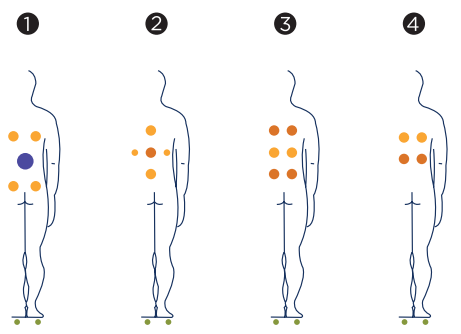

HOME

Das neue Home Spa von Aquavia ist ein attraktives Hydromassagebad mit minimalistischem Design ideal für Paare und sowohl für Suites oder Luxuszimmer in Hotels als auch für den Privatgebrauch geeignet. Seine kompakten Abmessungen (215x171x75) stehen im Kontrast zu seiner Vielseitigkeit: dank seines Designs kann man an den beiden Liegeplätzen des Whirlpools vier verschiedene Positionen einnehmen.

Positionen: 4

Dimensionen: 215 x 171 x 75

Option:

- SILENT PUMP
- ENERGY SAVING COVER
- Ecospa
- relax IMPACTSYSTEM
- COLOUR SENSE
- ULTRAVIOLET TREATMENT
- PURELINE LIGHTING
- METALLIC structure
- BCN DESIGN
- WIFI Touch Panel
- NORDIC INSULATION SYSTEM
- Surround Bluetooth AUDIO