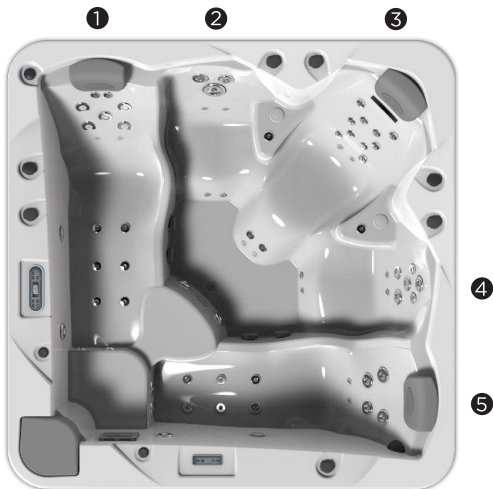

Mobile in sintetico

Graphite

Thunder

Walnut

Butterfly

Dark Grey

Accessori*Escaletta NOCE
(o GRAFITE)**Ritira-coperture**Kit di disinfezione*

Come parte della nostra politica di miglioramento continuo, ci riserviamo il diritto di modificare il design e/o le specifiche tecniche senza preavviso.

VELVET

De Velvet-spa voor vijf personen is bedoeld voor thuisgebruik. Met het meest complete massagecircuit op de markt is hij bij uitstek geschikt voor lange mensen, die van een ontspannende of therapeutische spa-ervaring kunnen genieten zonder het ongemak van een te ondiepe of te smalle spa.

De 54 hydromassagejets en 16 luchtinjectoren in de Velvet-spa zorgen voor een regelbare massage die alle spieren in het lichaam bereikt, voor alle gebruikers.

Posities: 5 (3  / 2 )

Afmetingen: 233 x 233 x 91