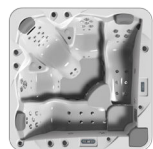

Caratteristiche tecniche

ref: 52666

Misure (±2 cm)	233 x 233 x 91
Posizioni (seduto / sdraiato)	5 (3 / 2)
Volume acqua (l)	1.610
Peso (vuota/piena) (kg)	378 / 1.988

Tipo di rivestimento del mobile esterno	Graphite Woodermax / Thunder Woodermax / Walnut Woodermax / Butterfly Woodermax
Rivestimento esterno (Soft Rain Dark grey)	Opzionale
Senza rivestimento	Opzionale
Colori Acrilico*	44 / 72 / 59 / 18 / 64

PRESTAZIONI	
Totale punti di massaggio	71
Getti di massaggio	54
Bocchette di aria	16
Cascate d'acqua	-
Fontane d'acqua	2
Poggiatesta	3
Pannello di controllo digitale	Principal + Aux
Ultraviolet Treatment UV	•
Struttura metallica galvanizzata	•
Base ABS	•
Energy Saving Cover	•
EcoSpa	Opzionale
Nordic Insulation System	Opzionale
Blue Connect Plus	Opzionale

FINITURE	
Colour Sense	5 LED + Accessori illuminati
Pure Line Lighting	Opzionale
Surround Bluetooth Audio	Opzionale
Jet/Bocchette Inossidabile	•
Barra inossidabile	•
Aromatherapy	•
Touch Panel Programmabile Wi-Fi	Opzionale
Flexible Massage	-

POMPE DI MASSAGGIO	
Massaggio ad acqua	2 x 2.200 W / 3 CV
Relax Impact Pump	1.150 W

FILTRAGGIO E RISCALDAMENTO	
Pompa di ricircolo	250 W
Scaldaacqua	3.000 W
Tipo di filtro	Cartuccia
High Performance Water Care	•

CORRENTE ELETTRICA	
Potenza necessaria LOW AMP (W) / (A) a 230 V	6.000 W / 25,9 A
Tensione	230 V / 400 V III