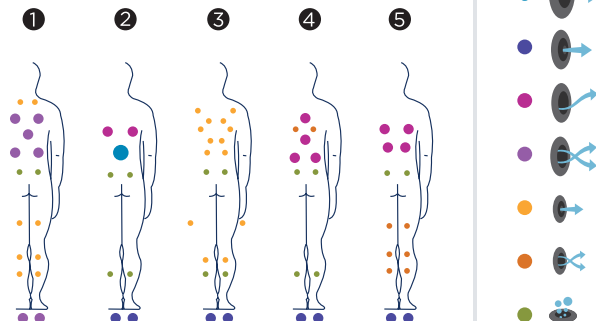

VELVET

De Velvet-spa voor vijf personen is bedoeld voor thuisgebruik. Met het meest complete massagecircuit op de markt is hij bij uitstek geschikt voor lange mensen, die van een ontspannende of therapeutische spa-ervaring kunnen genieten zonder het ongemak van een te ondiepe of te smalle spa.

De 54 hydromassagejets en 16 luchtinjectoren in de Velvet-spa zorgen voor een regelbare massage die alle spieren in het lichaam bereikt, voor alle gebruikers.

Posities: 5 (3  / 2 )

Afmetingen: 233 x 233 x 91