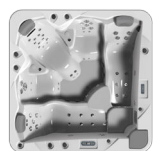

Positionen: 5 (3  / 2 )

Dimensionen: 233 x 233 x 91

Option:

Ausstattung

ref. 52666

Abmasse (±2cm)	233 x 233 x 91
Positionen (sitze/ liege)	5 (3 / 2)
Volumen (l)	1.610
Gewicht (leer/befüllt) (kg)	378 / 1.988