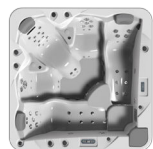

Technische eigenschappen

ref: 52666

Afmetingen (± 2 cm)	233 x 233 x 91
Posities (zit-/ligplaatsen)	5 (3 / 2)
Watervolume (L)	1.610
Gewicht (leeg/vol) (kg)	378 / 1.988

Coating raamwerk	Graphite Woodermax / Thunder Woodermax / Walnut Woodermax / Butterfly Woodermax
Raamwerk buitenkant	Optioneel
Zonder raamwerk	Optioneel
Acrylkleuren*	44 / 72 / 59 / 18 / 64

KENMERKEN	
Aantal massagepunten	71
Massagejets	54
Luchtuitlaten	16
Waternival	•
Waterfonteinen	2
Hoofsteunen	3
Digitaal bedieningspaneel	Hoofd + Hulp
Ultraviolet behandeling	•
Structuur in gegalvaniseerd metaal	•
Basis in ABS	•
Energy Saving Cover	•
EcoSpa	Optioneel
Nordic Insulation System	Optioneel
Blue Connect Plus	Optioneel

AFWERKINGEN	
Colour Sense	5 LED + Verlichte accessoires
Pure Line Lighting	Optioneel
Surround Bluetooth Audio	Optioneel
Roestvrijstalen injectoren	•
Roestvrijstalen stang	•
Aromatherapy	•
Programmeerbaar wifi-aanraakscherm	Optioneel
Flexible Massage	-

MESSAGEPOMPEN	
Watermassage	2 x 2.200 W / 3 PK
Relax Impact-pomp	1.150 W

FILTRATIE EN VERWARMING	
Recirculatiepomp	250 W
Waterboiler	3.000 W
Filtertype	Patroon
High Performance Water Care	•

STROOMTOEVOER	
Vereist vermogen LOW AMP (W) / (A) aan 230 V	6.000 W / 25,9 A
Spanning	230 V / 400 V III