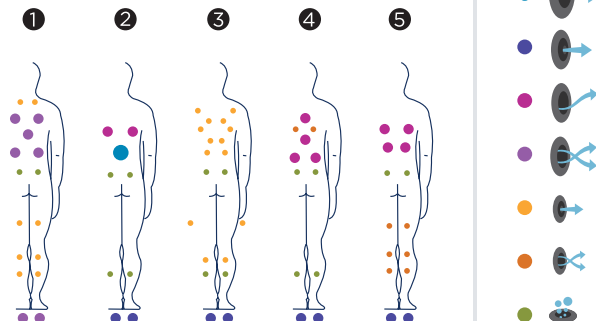

VELVET

El spa Velvet, de 5 plazas, fabricado para el uso residencial y doméstico, ofrece el circuito de masaje más completo del mercado y satisface las necesidades de personas de elevada estatura, que pueden recibir un baño relajante o terapéutico sin las incomodidades de otros spas poco profundos o estrechos.

Con sus 54 jets de hidromasaje y sus 16 inyectores de aire, el spa Velvet alcanza todos los músculos del cuerpo en un masaje de potencia regulable, independientemente de la complexión o altura del bañista.

Posiciones: 5 (3 / 2)

Medidas: 233 x 233 x 91

Optional: