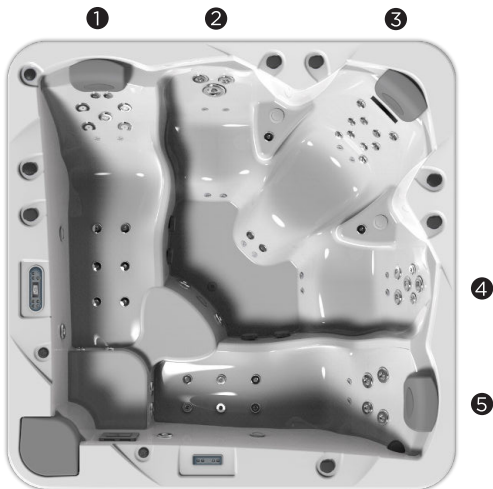

VELVET

El spa Velvet, de 5 plazas, fabricado para el uso residencial y doméstico, ofrece el circuito de masaje más completo del mercado y satisface las necesidades de personas de elevada estatura, que pueden recibir un baño relajante o terapéutico sin las incomodidades de otros spas poco profundos o estrechos.

Con sus 54 jets de hidromasaje y sus 16 inyectores de aire, el spa Velvet alcanza todos los músculos del cuerpo en un masaje de potencia regulable, independientemente de la complexión o altura del bañista.

Posiciones: 5 (3 / 2)

Medidas: 233 x 233 x 91

Optional: