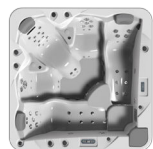

Caractéristiques techniques

ref: 52666

Dimensions (±2cm)	233 x 233 x 91
Positions (assises / allongées)	5 (3 / 2)
Volume Eau (l)	1.610
Poids (vide / plein) (kg)	378 / 1.988

Type Revêtement Meuble Extérieur	Graphite Woodermax / Thunder Woodermax / Walnut Woodermax / Butterfly Woodermax
Habillage extérieur (Soft Rain Dark Grey)	Option
Sans habillage	Option
Couleurs Acrylique*	44 / 72 / 59 / 18 / 64

PRESTATIONS	
Total Points de Massage	71
Jets massage	54
Buse air	16
Cascades Eau	-
Sources Eau	2
Appuie-tête	3
Panneau de Commande Numérique	Principal + Aux
Ultraviolet Treatment UV	•
Structure Métal Galvanisé	•
Base ABS	•
Energy Saving Cover	•
EcoSpa	Option
Nordic Insulation System	Option
Blue Connect Plus	Option

FINITIONS	
Colour Sense	5 LED + Accessoires éclairés
Pure Line Lighting	Option
Surround Bluetooth Audio	Option
Buses Inoxydable	•
Barre Inoxydable	•
Aromatherapy	•
Touch Panel Programmable Wifi	Option
Flexible Massage	-

POMPES DE MASSAGE	
Massage d'eau	2 x 2.200 W / 3 CV
Relax Impact Pump	1.150 W

FILTRATION ET CHAUFFAGE	
Pompe de recirculation	250 W
Chauffage d'eau	3.000 W
Type de filtre	Cartouche
High Performance Water Care	•

COURANT ÉLECTRIQUE	
Puissance maximale LOW AMP (W) / (A) 230 V	6.000 W / 25,9 A
Tension	230 V / 400 V III