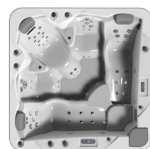

Características técnicas

ref: 52666

Medidas (±2cm)	233 x 233 x 91
Posiciones (sentado / tumbado)	5 (3 / 2)
Volumen Agua (l)	1.610
Peso (vacío / lleno) (kg)	378 / 1.988

Tipo Revestimiento Mueble Exterior	Graphite Woodermax / Thunder Woodermax / Walnut Woodermax / Butterfly Woodermax
Mueble Exterior Soft Rain (Dark Grey)	Opcional
Sin revestimiento	Opcional
Colores Acrílico*	44 / 72 / 59 / 18 / 64

PRESTACIONES	
Total Puntos de Masaje	71
Jets masaje agua	54
Boquillas masaje aire	16
Cascadas	-
Fuentes de Agua	2
Reposacabezas	3
Panel de Control Digital	Principal + Aux
Ultraviolet Treatment UV	•
Estructura Metálica Galvanizada	•
Base ABS	•
Energy Saving Cover	•
EcoSpa	Opcional
Nordic Insulation System	Opcional
Blue Connect Plus	Opcional

ACABADOS	
Colour Sense	5 LED + Accesorios iluminados
Pure Line Lighting	Opcional
Surround Bluetooth Audio	Opcional
Jets/Boquillas Inoxidable	•
Barra Inoxidable	•
Aromatherapy	•
Touch Panel Programable Wifi	Opcional
Flexible Massage	-

BOMBAS DE MASAJE	
Masaje de agua	2 x 2.200 W / 3 CV
Relax Impact Pump	1.150 W

FILTRACIÓN Y CALEFACCIÓN	
Bomba de recirculación	250 W
Calentador de agua	3.000 W
Tipo de filtro	Cartucho
High Performance Water Care	•

CORRIENTE ELÉCTRICA	
Potencia requerida LOW AMP (W) / (A) a 230 V	6.000 W / 25,9 A
Voltaje	230 V / 400 V III