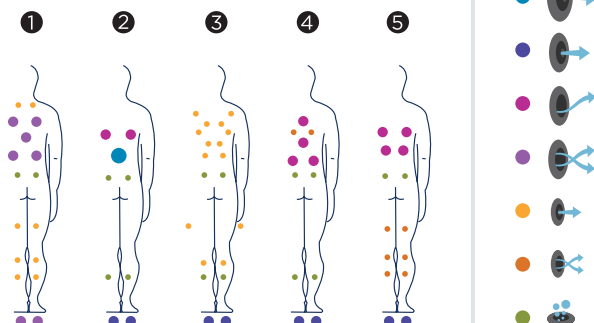

VELVET

Le spa Velvet, de 5 places, fabriqué pour un usage résidentiel et domestique, offre le circuit de massage le plus complet du marché et satisfait les besoins de personnes de grande taille qui peuvent profiter d'un bain relaxant ou thérapeutique en étant à leur aise.

Avec ses 54 jets d'hydromassage et ses 16 buses soufflantes, le jacuzzi Velvet atteint tous les muscles du corps pour un massage à puissance réglable, indépendamment de la constitution ou de la taille du baigneur.

Positions: 5 (3 / 2)

Dimensions: 233 x 233 x 91

Option: