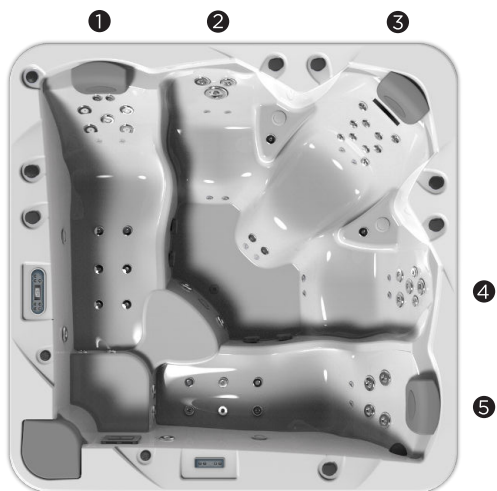

VELVET

Le spa Velvet, de 5 places, fabriqué pour un usage résidentiel et domestique, offre le circuit de massage le plus complet du marché et satisfait les besoins de personnes de grande taille qui peuvent profiter d'un bain relaxant ou thérapeutique en étant à leur aise.

Avec ses 54 jets d'hydromassage et ses 16 buses soufflantes, le jacuzzi Velvet atteint tous les muscles du corps pour un massage à puissance réglable, indépendamment de la constitution ou de la taille du baigneur.

Positions: 5 (3 / 2)

Dimensions: 233 x 233 x 91

Option: