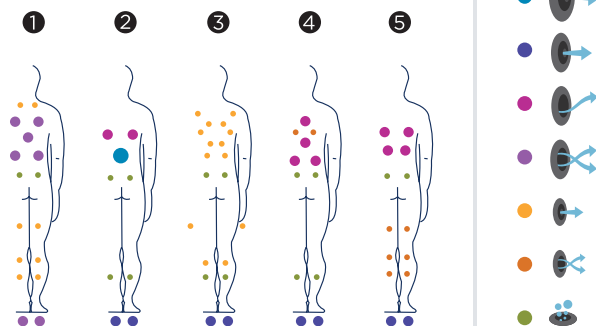

VELVET

Der Spa Velvet mit 5 Plätzen wird für die Nutzung im Privat- und Wohnbereich hergestellt. Er bietet den umfassendsten Massagezyklus auf dem Markt und eignet sich besonders für große Menschen, die darin ein entspannendes oder therapeutisches Bad genießen können, ohne wie in flachen, engen Whirlpools unbequem sitzen zu müssen.

Mit seinen 54 Hydromassagejets und 16 Luftinjektoren erreicht der Whirlpool Velvet alle Muskeln des Körpers mit einer Massage in regulierbarer Stärke, unabhängig von der Größe oder dem Körperumfang des Benutzers.

Positionen: 5 (3 / 2)

Dimensionen: 233 x 233 x 91

Option: