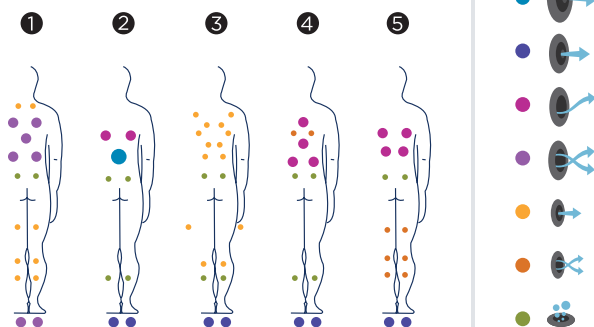

VELVET

La spa Velvet, a 5 posti, fabbricata per l'uso residenziale e domestico, offre il circuito di massaggio più completo del mercato e soddisfa le necessità di persone di statura elevata, che possono farsi un bagno rilassante o terapeutico senza le scomodità di altre spa poco profonde o strette.

Con i suoi 54 jet di idromassaggio e i suoi 16 iniettori d'aria, la spa Velvet raggiunge tutti i muscoli del corpo con un massaggio a potenza regolabile, indipendentemente dalla corporatura o dall'altezza dell'utente.

Posizioni: 5 (3 / 2)

Misure: 233 x 233 x 91

Opzionale: