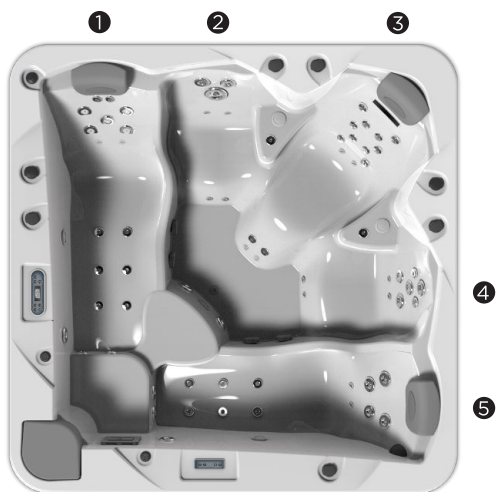

VELVET

La spa Velvet, a 5 posti, fabbricata per l'uso residenziale e domestico, offre il circuito di massaggio più completo del mercato e soddisfa le necessità di persone di statura elevata, che possono farsi un bagno rilassante o terapeutico senza le scomodità di altre spa poco profonde o strette.

Con i suoi 54 jet di idromassaggio e i suoi 16 iniettori d'aria, la spa Velvet raggiunge tutti i muscoli del corpo con un massaggio a potenza regolabile, indipendentemente dalla corporatura o dall'altezza dell'utente.

Posizioni: 5 (3 / 2)

Misure: 233 x 233 x 91

Opzionale: