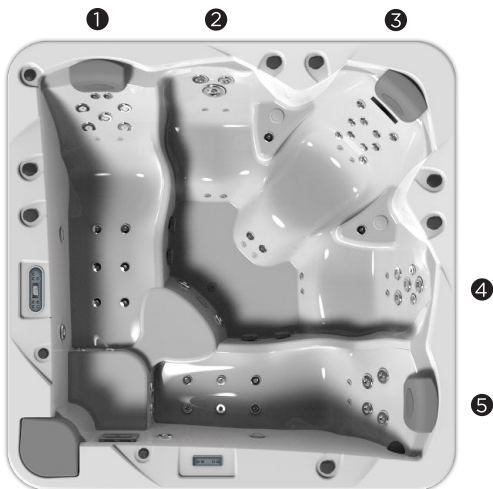

VELVET

Der Spa Velvet mit 5 Plätzen wird für die Nutzung im Privat- und Wohnbereich hergestellt. Er bietet den umfassendsten Massagezyklus auf dem Markt und eignet sich besonders für große Menschen, die darin ein entspannendes oder therapeutisches Bad genießen können, ohne wie in flachen, engen Whirlpools unbequem sitzen zu müssen.

Mit seinen 54 Hydromassagejets und 16 Luftinjektoren erreicht der Whirlpool Velvet alle Muskeln des Körpers mit einer Massage in regulierbarer Stärke, unabhängig von der Größe oder dem Körperumfang des Benutzers.

Positionen: 5 (3 / 2)

Dimensionen: 233 x 233 x 91

Option: