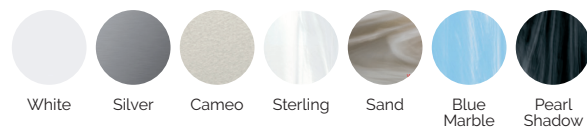

7 colori

6 massaggi

COLORI SUPERFICIE ACRILICA

TIPO DI RIVESTIMENTO DEL MOBILE ESTERNO

PREMIUM LINE

IT

AQUAVIA SPA

CARATTERISTICHE TECNICHE