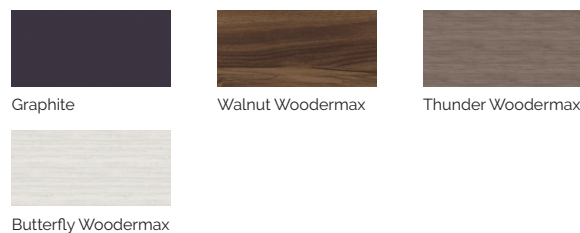

Volumen de agua: 980 litros

Peso: Vacío 330 kg / Lleno 1.310 kg

7 colores

6 tipos de masaje

ACABADOS CASCO (COLORES ACRÍLICO)

ACABADOS REVESTIMIENTO DEL MUEBLE EXTERIOR

PREMIUM LINE

ES