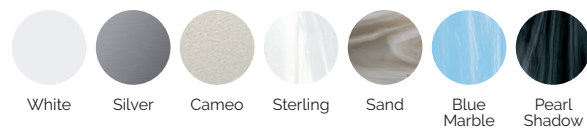

Volumen de agua: 980 litros

Peso: Vacío 330 kg / Lleno 1.310 kg

7 colores

6 tipos de masaje

ACABADOS CASCO (COLORES ACRÍLICO)

ACABADOS REVESTIMIENTO DEL MUEBLE EXTERIOR

PREMIUM LINE

ES