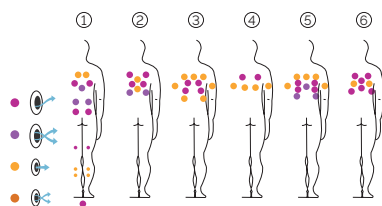

Soft

L'évolution dans sa forme la plus pure.

CODE 70523

Idéal pour 6 personnes

6 positions

1 allongées

5 assises

Dimensions: 216 x 216 x 90 cm

Volume Eau: 980 litres

Poids: Vide 330 kg / Plein 1.310 kg

7 couleurs

6 massages