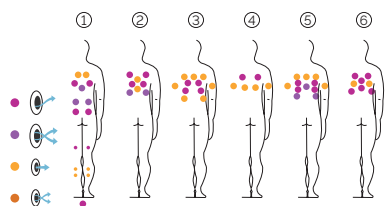

Soft

Evoluzione allo stato puro.

CODICE 70523

Ideale per **6 persone**

6 posizioni

1 sdraiato

5 seduto

Misure: 216 x 216 x 90 cm

Volume acqua: 980 litri

Peso: Vuota 330 kg / Piena 1.310 kg

7 colori

6 massaggi