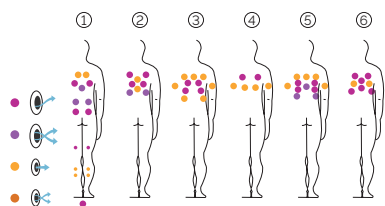

Soft

Evolución en estado puro.

CÓDIGO 70523

Ideal para **6 personas**

6 posiciones distintas

1 tumbonas

5 asientos

Medidas: 216 x 216 x 90 cm

Volumen de agua: 980 litros

Peso: Vacío 330 kg / Lleno 1.310 kg

7 colores

6 tipos de masaje