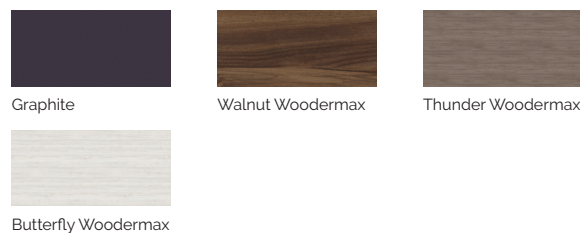

7 couleurs

6 massages

COULEURS ACRYLIQUE

TYPE REVÊTEMENT MEUBLE EXTÉRIEUR

PREMIUM LINE

FR

AQUAVIA SPA

CARACTÉRISTIQUES TECHNIQUES