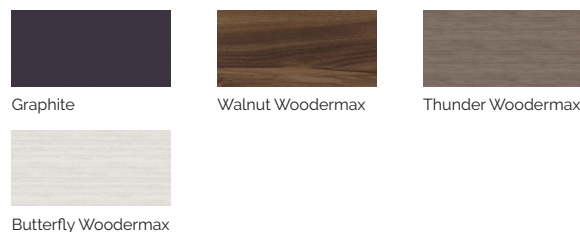

7 colori

6 massaggi

COLORI SUPERFICIE ACRILICA

TIPO DI RIVESTIMENTO DEL MOBILE ESTERNO

PREMIUM LINE

IT

AQUAVIA SPA

CARATTERISTICHE TECNICHE