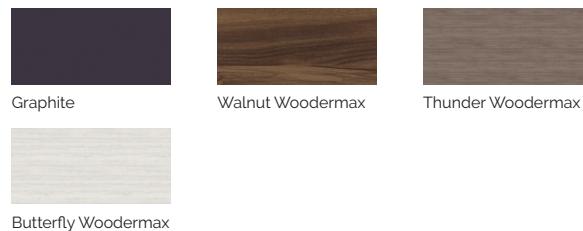

Volumen (l): 980 liter

Gewicht: Leer 330 kg / Befüllt 1.310 kg

7 Farben

6 Massagen

ACRYLFARBEN

LEISTUNGEN

OPTIONALE LEISTUNGEN

AQUAVIA SPA