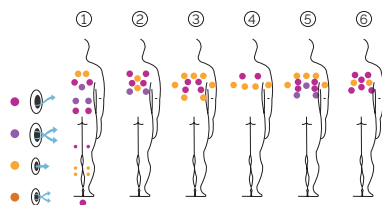

Soft

Evolution im Reinzustand.

CODE 70523

Ideal für 6 Personen

6 Positionen

1 Liege

5 Sitzen

Abmasse: 216 x 216 x 90 cm

Volumen (l): 980 liter

Gewicht: Leer 330 kg / Befüllt 1.310 kg

7 Farben

6 Massagen