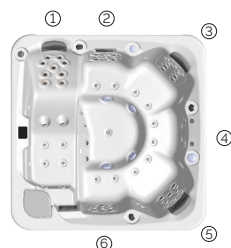

Soft

Evolución en estado puro.

CÓDIGO 70523

Ideal para **6 personas**

6 posiciones distintas

1 tumbonas

5 asientos

Medidas: 216 x 216 x 90 cm

Volumen de agua: 980 litros

Peso: Vacío 330 kg / Lleno 1.310 kg

7 colores

6 tipos de masaje