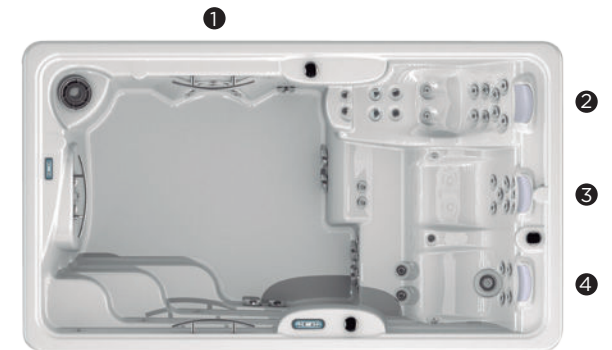

## FITNESS SPA

Le Fitness Spa est le spa de nage le plus compact du marché. Il offre un espace de baignade de grandes dimensions ainsi qu'une zone d'hydromassage entièrement équipée. Ses 4 mètres de long et 2,30 m de large en font un spa tout-en-un à la fois compact et spacieux.

Il dispose de deux zones bien distinctes:

- Une zone d'hydromassage.
- Une zone de baignade spacieuse.

**Positions:** 4 (2  / 1  / 1 )

**Dimensions:** 400 x 230 x 138

Le kit de remise en forme apparaît comme la meilleure option de ce spa de nage. Il comprend:

- Une perche avec harnais pour la natation : un accessoire facile à installer à la surface du spa, qui permet de nager confortablement sans se soucier du mur.
- Des bandes élastiques pour la pratique d'exercices de fitness : accessoires à fixer aux barres en acier inoxydable du spa.
- Des rames : accessoires permettant de faire travailler la partie supérieure du corps. Le kit est composé de deux rames à installer sur le mur du spa et de bandes élastiques qui permettent de régler la tension.

Fitness Spa

Kit Swimspa

Option:

**Caractéristiques techniques****Fitness Spa**  
67203

Dimensions ( ±2cm)	400 x 230 x 138
Positions (assises / allongées)	4 (2 / 1 / 1)
Volume Eau (l)	6.000
Poids (vide / plein) (kg)	1.150 / 7.150