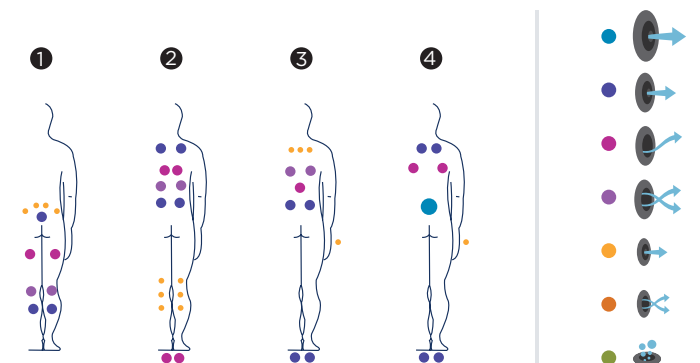

## FITNESS SPA

Le Fitness Spa est le spa de nage le plus compact du marché. Il offre un espace de baignade de grandes dimensions ainsi qu'une zone d'hydromassage entièrement équipée. Ses 4 mètres de long et 2,30 m de large en font un spa tout-en-un à la fois compact et spacieux.

Il dispose de deux zones bien distinctes:

- Une zone d'hydromassage.
- Une zone de baignade spacieuse.

**Positions:** 4 (2  / 1  / 1 )

**Dimensions:** 400 x 230 x 138

Le kit de remise en forme apparaît comme la meilleure option de ce spa de nage. Il comprend:

- Une perche avec harnais pour la natation : un accessoire facile à installer à la surface du spa, qui permet de nager confortablement sans se soucier du mur.
- Des bandes élastiques pour la pratique d'exercices de fitness : accessoires à fixer aux barres en acier inoxydable du spa.
- Des rames : accessoires permettant de faire travailler la partie supérieure du corps. Le kit est composé de deux rames à installer sur le mur du spa et de bandes élastiques qui permettent de régler la tension.

Type finition habillage	Synthetic grey
Habillage Urban (Warm Grey) pour extérieurs	Option
Sans habillage	Option
Couleurs Disponible*	44 / 59 / 46

PRESTATIONS	
Total Points de Massage	<b>48</b>
Jets massage	48
Buse air	-
Cascades Eau	-
Water fountains	-
Débit maximal jets à contrecourant	80 m3/h
Appuie-tête	3
Panneau de Commande Numérique	Principal + Aux
Ultraviolet Treatment UV	
Structure Métal Galvanisé	•
Base ABS	-
Energy Saving Cover	•
EcoSpa	Option
Nordic Insulation System	-