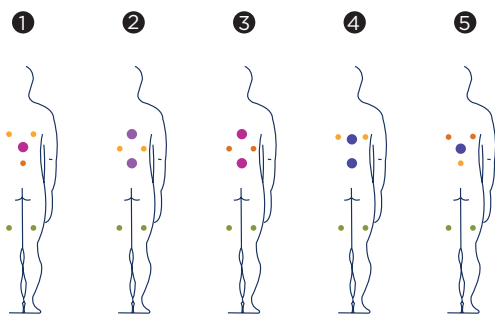

SUNDOWN

Le Spa Sundown se caractérise par sa forme circulaire. Il a été conçu afin d'offrir une variété considérable de massages dans un Spa pouvant accueillir 5 personnes assises.

Positions: 5 

Dimensions: Ø 205 x 90

WIFI Touch Panel 

* Isolation double couche (aluminium + polyéthylène + mousse)

ref: 52163

Caractéristiques techniques

Dimensions (±2cm)	Ø 205 x 90
Positions (assises / allongées)	5 (5 /-)
Volume Eau (l)	680
Poids (vide / plein) (kg)	260 / 920

Type finition habillage	Synthetic grey
Sans habillage	Option
Couleurs Disponible*	44 / 27 / 72 / 59 / 18

PRESTATIONS	
Total Points de Massage	33
Jets massage	22
Buse air	10
Cascades Eau	1
Appui-tête	-
Panneau de Commande Numérique	•
Clean Water System	•
Structure Métal Galvanisé	•
Base ABS	•
Energy Saving Cover	•
EcoSpa	Option
Nordic Insulation System	-