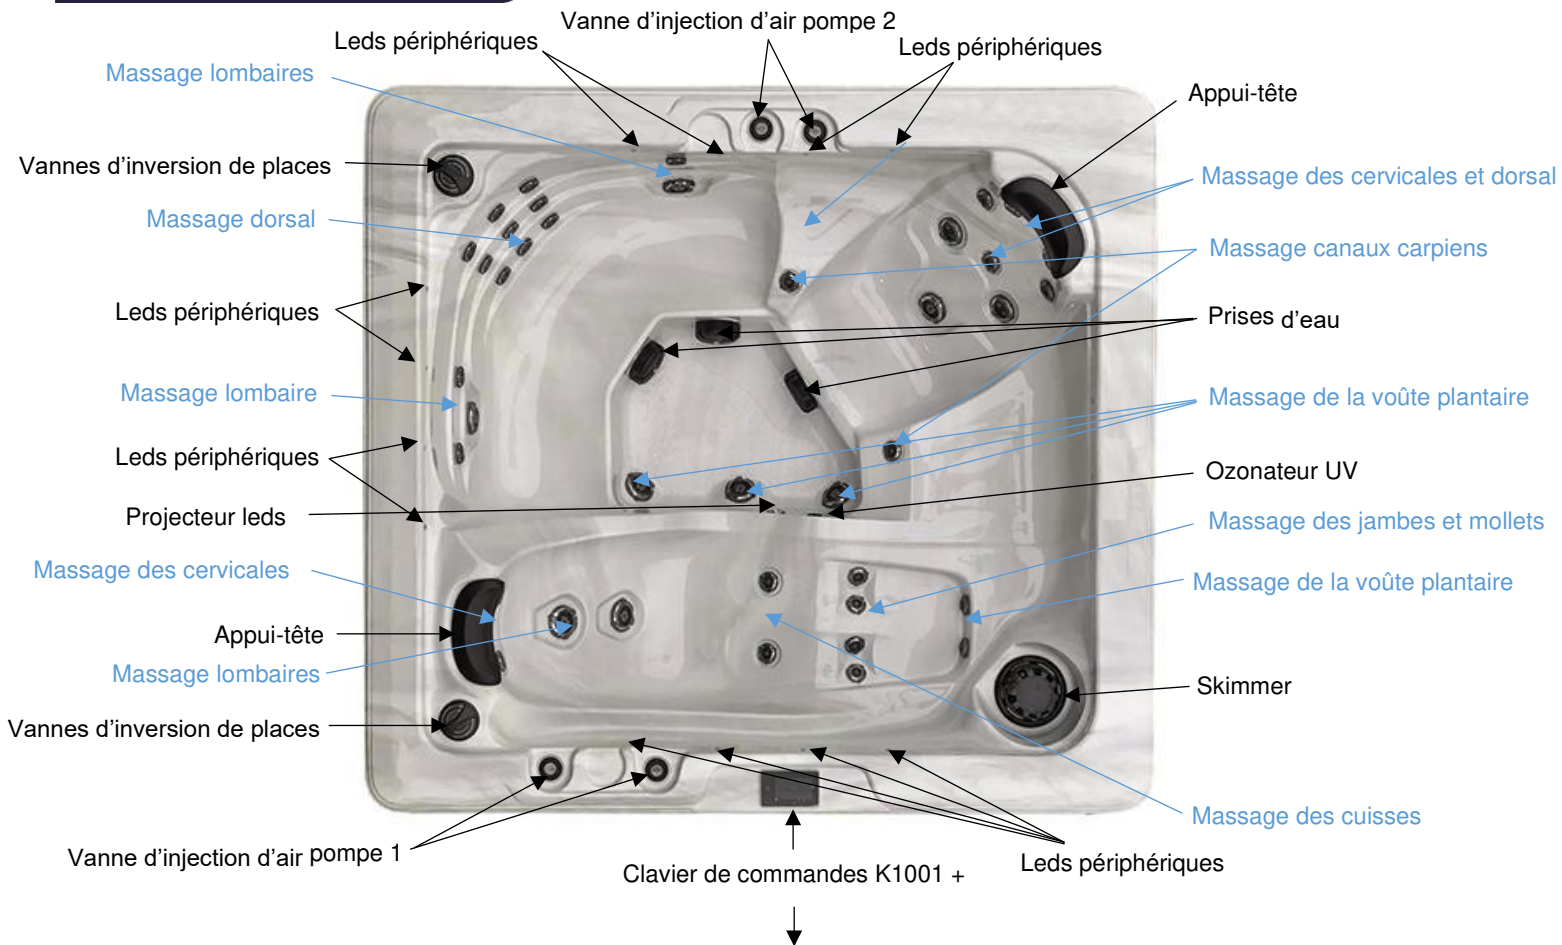

## CLB6

Modèle exposé : **11 545 € TTC**

Prix hors options, livraison et installation

Gestion des 2 pompes  
Réglage de la température  
Ambiance lumineuse  
Programmation filtration

- Buses : 40
- Dimensions : 210 x 190 x 84 cm
- Volume d'eau : 797 litres
- Poids sec : 239 kg
- Nombre de places : 6 dont 1 allongée
- Nombre de pompes : 2 bi-vitesses (3 CV – 2100 watts)
- Réchauffeur : 4000 watts
- Filtration : 1 cartouche filtrante
- Equipements : Ozonateur UV, projecteur leds, fontaines éclairées, couverture d'isolation (10 x 5 cm)
- Habillage : jupe polypropylène 2 coloris (bark ou graphite)
- Coque : acrylique renforcé polyester
- Pack électronique : Gecko Ye
- Installation électrique : Standard 220 ou 380v bi-phasé
- In touch 2 : Application gestion à distance