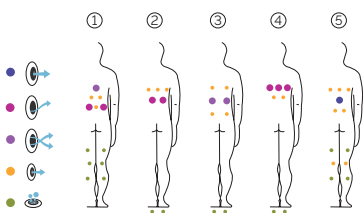

Lounge City

Un spa diáfano con prestaciones máximas.

AQUAVIA SPA

ES

EXCLUSIVE LINE

CARACTERÍSTICAS TÉCNICAS

CÓDIGO 75385

Ideal para 4 personas

5 posiciones distintas

2 tumbonas

3 asientos

Medidas: 198 × 198 × 76 cm

Volumen de agua: 975 litros

Peso: Vacío 220 kg / Lleno 1195 kg

1 color

5 tipos de masaje

PRESTACIONES

Total puntos de masaje	45
Jets masaje agua	31
Boquillas masaje aire	14
Jets / Boquillas inoxidable	Estándar
Reposacabezas	3
Touch Panel	Estándar
Ultraviolet Treatment UV	Estándar
Estructura metálica	Estándar
Base ABS	Estándar
Energy Saving Cover	Estándar
EcoSpa	Estándar
Nordic Insulation System	Opcional

ACABADOS

Colour Sense	4 LED + accesorios iluminados
Pure Line Lighting	Opcional
Surround Bluetooth Audio	Opcional
Aromatherapy	No disponible
Wifi Spa Control	Opcional
Barra Acero Inoxidable	Opcional
Sin revestimiento	Opcional

BOMBAS DE MASAJE

Masaje de agua	1850 W / 2,5 CV
Relax Impact Pump	1150 W

FILTRACIÓN Y CALEFACCIÓN

Bomba de recirculación	200 W
Calentador de agua	3.000 W
Tipo de filtro	Cartucho

CORRIENTE ELÉCTRICA

Potencia requerida a 230 V (LOW/AMP)	3.200 W / 13,9 A
Voltaje	230 V / 400 V III

ACABADOS CASCO (COLORES ACRÍLICO)

ACABADOS REVESTIMIENTO DEL MUEBLE EXTERIOR

PRESTACIONES

PRESTACIONES OPCIONALES

Como parte de nuestra política de mejoramiento continuo, nos reservamos el derecho de modificar el diseño y/o especificaciones sin previo aviso.