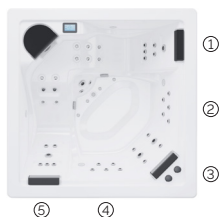

COULEURS ACRYLIQUE

White

TYPE REVÊTEMENT MEUBLE EXTÉRIEUR

Graphite Woodermax

Walnut Woodermax

Thunder Woodermax

Butterfly Woodermax