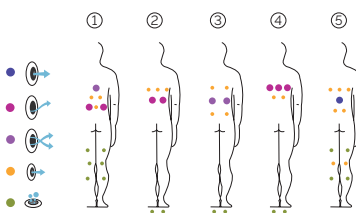

Lounge City

Una minipiscina di fascia dalle prestazioni eccezionali.

AQUAVIA SPA

IT

EXCLUSIVE LINE

CARATTERISTICHE TECNICHE

CODICE 75385
Ideale per 4 persone
5 posizioni
2 sdraiato
3 seduto
Misure: 198 x 198 x 76 cm
Volume acqua: 975 litri
Peso: Vuota 220 kg / Piena 1.195 kg
1 colori
5 massaggi