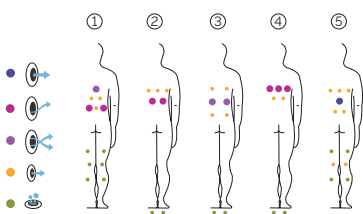

COULEURS ACRYLIQUE

White

TYPE REVÊTEMENT MEUBLE EXTÉRIEUR

Graphite Woodermax

Walnut Woodermax

Thunder Woodermax

Butterfly Woodermax