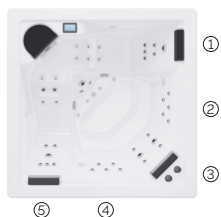

Lounge City

Una minipiscina di fascia dalle prestazioni eccezionali.

AQUAVIA SPA

IT

EXCLUSIVE LINE

CARATTERISTICHE TECNICHE

CODICE 75385
Ideale per 4 persone
5 posizioni
2 sdraiato
3 seduto
Misure: 198 x 198 x 76 cm
Volume acqua: 975 litri
Peso: Vuota 220 kg / Piena 1.195 kg
1 colori
5 massaggi