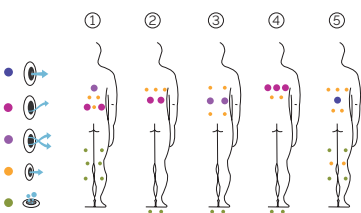

3 Sitzen

Abmasse: 198 x 198 x 76 cm

Volumen (l): 975 liter

Gewicht: Leer 220 kg / Befüllt 1.195 kg

1 Farben

5 Massagen

ACRYLFARBEN

White