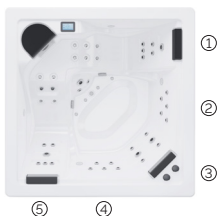

Lounge

Un gioiello di design.

CODICE 75384

Ideale per **4 persone**

5 posizioni

2 sdraiato

3 seduto

Misure: 231 x 231 x 78 cm

Volume acqua: 975 litri

Peso: Vuota 450 kg / Piena 1.425 kg

5 colori

5 massaggi