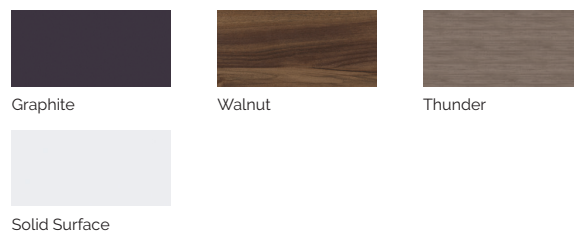

Volumen de agua: 975 litros

Peso: Vacío 450 kg / Lleno 1.425 kg

5 colores

5 tipos de masaje

ACABADOS CASCO (COLORES ACRÍLICO)

ACABADOS REVESTIMIENTO DEL MUEBLE EXTERIOR

EXCLUSIVE LINE

ES