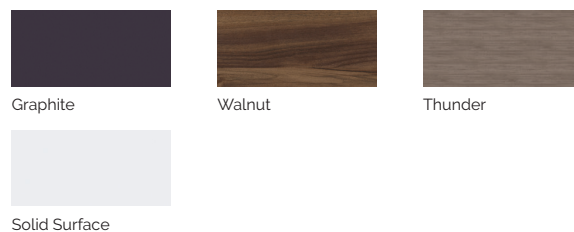

5 couleurs

5 massages

COULEURS ACRYLIQUE

TYPE REVÊTEMENT MEUBLE EXTÉRIEUR

PRESTATIONS

PRESTATIONS OPTIONNELLES

PRESTATIONS

Total Points de Massage	45
Jets massage	31
Buse air	14
Jets / Buses en acier inoxydable	Équipement en série
Appuie-tête	3
Touch Panel	Équipement en série
Ultraviolet Treatment UV	Équipement en série
Structure Métal	Équipement en série
Base ABS	Équipement en série
Energy Saving Cover	Équipement en série
EcoSpa	Équipement en série
Nordic Insulation System	Option