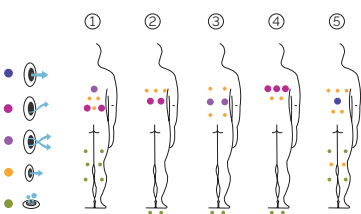

Volumen de agua: 975 litros

Peso: Vacío 450 kg / Lleno 1.425 kg

5 colores

5 tipos de masaje

ACABADOS CASCO (COLORES ACRÍLICO)

ACABADOS REVESTIMIENTO DEL MUEBLE EXTERIOR

EXCLUSIVE LINE

ES