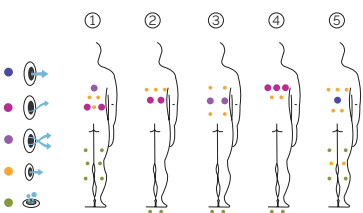

5 Massagen

ACRYLFARBEN

VERKLEIDUNGSTYP Außenrahmen

EXCLUSIVE LINE

DE

AQUAVIA SPA

AUSSTATTUNG

LEISTUNGEN	
Massagepunkte gesamt	45
Massagedüsen	31
Luftdüsen	14
Düsen Edelstahl	Serienausstattung
Kopfstützen	3
Touch Panel	Serienausstattung
Ultraviolet Treatment UV	Serienausstattung
Metallrahmen	Serienausstattung
ABS-Platte	Serienausstattung
Energy Saving Cover	Serienausstattung
EcoSpa	Serienausstattung
Nordic Insulation System	Option
UNTERHALTUNG	
Colour Sense	4 LED + Beleuchtungszubehör
Pure Line Lighting	Serienausstattung
Surround Bluetooth Audio	Option
Woodermax Verkleidung	Verfügbar
Aromatherapie	Nicht verfügbar
Edelstahlstange	Nicht verfügbar
Wifi Spa Control	Option
Ohne Rahmen	Nicht verfügbar
MASSAGEPUMPEN	
Wassermassage / Jetpumpe	1.850 W / 2,5 CV
Relax Impact Pump / Gebläse	1.150 W
FILTER UND HEIZUNG	
Silent Pump / Umwälzpumpe	200 W
Wassererhitzer	3.000 W
Filtertyp	Kartuschenfilter
ELEKTRISCHE SPANNUNG	
Leistung Option niedrige Stromstärke(W)/A)230 V	3.200 W / 13,9 A
Stromspannung	230 V / 400 V III