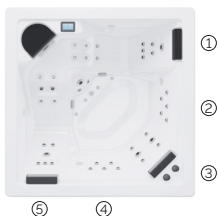

Lounge

Una joya del diseño.

CÓDIGO 75384

Ideal para **4 personas**

5 posiciones distintas

2 tumbonas

3 asientos

Medidas: 231 x 231 x 78 cm

Volumen de agua: 975 litros

Peso: Vacío 450 kg / Lleno 1.425 kg

5 colores

5 tipos de masaje