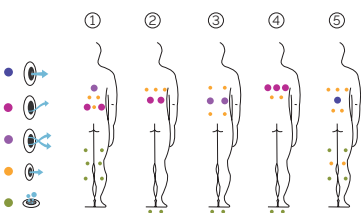

Lounge

Un gioiello di design.

CODICE 75384

Ideale per **4 persone**

5 posizioni

2 sdraiato

3 seduto

Misure: 231 x 231 x 78 cm

Volume acqua: 975 litri

Peso: Vuota 450 kg / Piena 1.425 kg

5 colori

5 massaggi