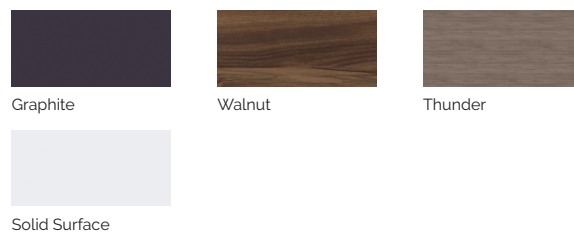

VERKLEIDUNGSTYP Außenrahmen

EXCLUSIVE LINE

DE

AQUAVIA SPA

AUSSTATTUNG

LEISTUNGEN	
Massagepunkte gesamt	45
Massagedüsen	31
Luftdüsen	14
Düsen Edelstahl	Serienausstattung
Kopfstützen	3
Touch Panel	Serienausstattung
Ultraviolet Treatment UV	Serienausstattung
Metallrahmen	Serienausstattung
ABS-Platte	Serienausstattung
Energy Saving Cover	Serienausstattung
EcoSpa	Serienausstattung
Nordic Insulation System	Option
UNTERHALTUNG	
Colour Sense	4 LED + Beleuchtungszubehör
Pure Line Lighting	Serienausstattung
Surround Bluetooth Audio	Option
Woodermax Verkleidung	Verfügbar
Aromatherapie	Nicht verfügbar
Edelstahlstange	Nicht verfügbar
Wifi Spa Control	Option
Ohne Rahmen	Nicht verfügbar
MASSAGEPUMPEN	
Wassermassage / Jetpumpe	1.850 W / 2,5 CV
Relax Impact Pump / Gebläse	1.150 W
FILTER UND HEIZUNG	
Silent Pump / Umwälzpumpe	200 W
Wassererhitzer	3.000 W
Filtertyp	Kartuschenfilter
ELEKTRISCHE SPANNUNG	
Leistung Option niedrige Stromstärke(W)/A)230 V	3.200 W / 13,9 A
Stromspannung	230 V / 400 V III

LEISTUNGEN

BCN DESIGN

OPTIONALE LEISTUNGEN

Im Rahmen unserer Bemühungen um ständige Verbesserungen behalten wir uns das Recht vor, ohne weitere Bekanntmachungen Änderungen an der Konstruktion und den technischen Daten vorzunehmen.