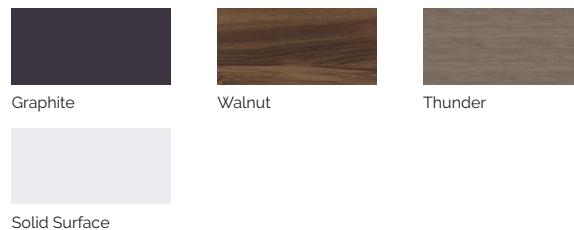

Volume acqua: 975 litri

Peso: Vuota 450 kg / Piena 1.425 kg

5 colori

5 massaggi

COLORI SUPERFICIE ACRILICA

TIPO DI RIVESTIMENTO DEL MOBILE ESTERNO

EXCLUSIVE LINE

IT