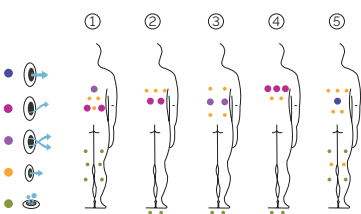

5 couleurs

5 massages

COULEURS ACRYLIQUE

TYPE REVÊTEMENT MEUBLE EXTÉRIEUR

PRESTATIONS

PRESTATIONS OPTIONNELLES

PRESTATIONS

Total Points de Massage	45
Jets massage	31
Buse air	14
Jets / Buses en acier inoxydable	Équipement en série
Appuie-tête	3
Touch Panel	Équipement en série
Ultraviolet Treatment UV	Équipement en série
Structure Métal	Équipement en série
Base ABS	Équipement en série
Energy Saving Cover	Équipement en série
EcoSpa	Équipement en série
Nordic Insulation System	Option