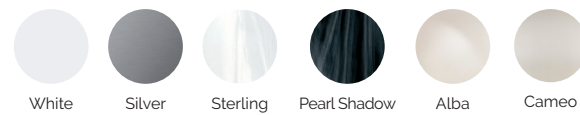

COULEURS ACRYLIQUE

TYPE REVÊTEMENT MEUBLE EXTÉRIEUR

PRESTATIONS

PRESTATIONS OPTIONNELLES

Dans le cadre de notre politique d'amélioration continue, nous nous réservons le droit de modifier la conception et/ou les spécifications sans préavis.