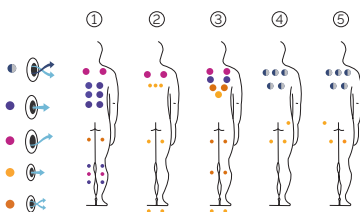

Touch5 PRO

Außergewöhnliche Massageintensität.

PREMIUM LINE

AQUAVIA SPA

CODE 77262

Ideal für 4 Personen

5 Positionen

2 Liege

3 Sitzen

Abmasse: 216 x 216 x 74 cm

Volumen: 1.063 liter

Gewicht: Leer 261 kg / Befüllt 1.324 kg

6 Farben

5 Massagearten

DE

AUSSTATTUNG

STANDARDAUSSTATTUNG	
Massagepunkte gesamt	56
Edelstahl-Wassermassagejets	46
Edelstahl-Jets Blue Wave System	10
Wasserquellen	2
Kopfstützen	3
Touch Panel	✓
Ultraviolet Treatment	✓
Metallrahmen & ABS-Platte	✓
Prime Tex Cover	✓
EcoSpa	✓
Colour Sense	5 LEDES + Hinterleuchtet
OPTIONALE AUSSTATTUNG	
Nordic Insulation System	Option
Blue Connect Plus	Option
Surround Bluetooth Audio 2.1	Option
Wifi Spa Control	Option
Ohne Rahmen	Option
Wärmepumpe	Option
MASSAGEPUMPEN	
Wassermassage	2 x 1800 W / 2,5 CV
FILTER UND HEIZUNG	
Umwälzpumpe	200 W
Wassererhitzer	3.000 W
Filtertyp	Kartuschenfilter
ELEKTRISCHE SPANNUNG	
Leistung Option niedrige Stromstärke(W)/A)230 V	3.800 W / 16,52 A
Stromspannung	230 V / 400 V III

ACRYLFARBEN

VERKLEIDUNGSTYP Außenrahmen

LEISTUNGEN

OPTIONALE LEISTUNGEN

Im Rahmen unserer Politik der kontinuierlichen Verbesserung behalten wir uns das Recht vor, Design und/oder Spezifikationen ohne vorherige Ankündigung zu ändern.