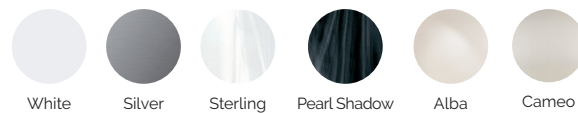

ACRYLFARBEN

VERKLEIDUNGSTYP Außenrahmen