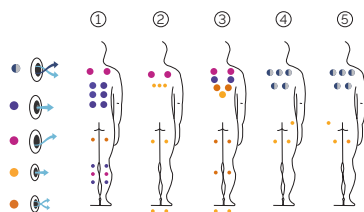

Touch5 PRO

Intensité de massage extraordinaire.

PREMIUM LINE

AQUAVIA SPA

FR

CÓDIGO 77262

Idéal pour 4 personnes

5 positions différentes

2 chaises longues

3 assises

Mesures: 216 x 216 x 74 cm

Volume d'eau : 1.063 litres

Poids : Vide 261 kg / Plein 1.324 kg

6 couleurs

5 types de massage

CARACTÉRISTIQUES TECHNIQUES

CARACTÉRISTIQUES STANDARD

Total Points de Massage	56
Jets de massage à eau en acier inoxydable	46
Jets en acier inoxydable Blue Wave System	10
Sources eau	2
Appuie-tête	3
Touch Panel	✓
Ultraviolet Treatment	✓
Structure Métal & base ABS	✓
Prime Tex Cover	✓
EcoSpa	✓
Colour Sense	5 LEDS + Accessoires rétroéclairé

OPTIONS DISPONIBLES

Nordic Insulation System	Option
Blue Connect Plus	Option
Surround Bluetooth Audio 2.1	Option
Wifi Spa Control	Option
Sans habillage	Option
Pompe à chaleur	Option

POMPES DE MASSAGE

Massage d'eau	2 x 1.800 W / 2,5 CV

FILTRACIÓN Y CALEFACCIÓN

Pompe de recirculation	200 W
Chauffage d'eau	3.000 W
Type de filtre	Cartouche

CORRIENTE ELÉCTRICA

Puissance maximale to 230 V (LOW/ AMP)	3.800 W / 16.52 A
Tension	230 V / 400 V III

COULEURS ACRYLIQUE

TYPE REVÊTEMENT MEUBLE EXTÉRIEUR

PRESTATIONS

PRESTATIONS OPTIONNELLES

Dans le cadre de notre politique d'amélioration continue, nous nous réservons le droit de modifier la conception et/ou les spécifications sans préavis.