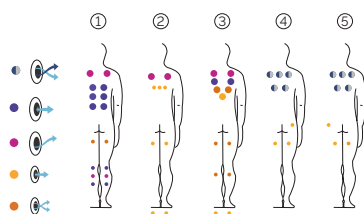

Touch5 PRO

Straordinaria intensità di massaggio.

AQUAVIA SPA

IT

PREMIUM LINE

CODICE 77262

Ideale per 4 persone

5 posizioni

2 sdraiato

3 seduto

Misure: 216 x 216 x 74 cm

Volume acqua: 1.063 litri

Peso: Vuota 261 kg / Piena 1324 kg

6 colori

5 tipi di massaggio

CARATTERISTICHE TECNICHE

DOTAZIONI STANDARD	
Totale punti di massaggio	56
Getti di massaggio ad acqua in acciaio inox	46
Getti in acciaio inox Blue Wave System	10
Fontane d'acqua	2
Poggiatesta	3
Touch Panel	✓
Ultraviolet Treatment	✓
Struttura metallica & base ABS	✓
Prime Tex Cover	✓
EcoSpa	✓
Colour Sense	5 LEDS + Accessori retroilluminato
DOTAZIONI OPZIONALI	
Nordic Insulation System	Opzionale
Blue Connect Plus	Opzionale
Surround Bluetooth Audio 2.1	Opzionale
Wifi Spa Control	Opzionale
Senza rivestimento	Opzionale
Pompa di calore	Opzionale
POMPE DA MASSAGGIO	
Massaggio ad acqua	2 x 1800 W / 2,5 CV
FILTRAGGIO E RISCALDAMENTO	
Pompa di ricircolo	200 W
Scaldaacqua	3.000 W
Tipo di filtro	Cartuccia
CORRENTE ELETTRICA	
Potenza necessaria a 230 V (LOW/AMP)	3.800 W / 16,52 A
Tensione	230 V / 400 V III

COLORI SUPERFICIE ACRILICA

TIPO DI RIVESTIMENTO DEL MOBILE ESTERNO

PRESTAZIONI

PRESTAZIONI ADDIZIONALI

Nell'ambito della nostra politica di miglioramento continuo, ci riserviamo il diritto di modificare il design e/o le specifiche senza preavviso.