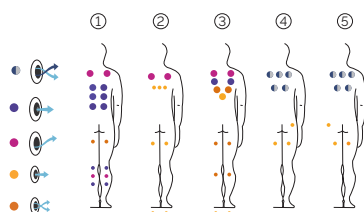

Touch5 PRO

Una intensidad de masaje extraordinaria.

PREMIUM LINE

AQUAVIA SPA

ES

CÓDIGO 77262

Ideal para 4 personas

5 posiciones distintas

2 tumbonas

3 asientos

Medidas: 216 × 216 × 74 cm

Volumen de agua: 1.063 litros

Peso: Vacío 261 kg / Lleno 1324 kg

6 colores

5 tipos de masaje

CARACTERÍSTICAS TÉCNICAS

PRESTACIONES ESTÁNDAR	
Total puntos de masaje	56
Jets inoxidables masaje agua	46
Jets inoxidables Blue Wave System	10
Fuentes de agua	2
Reposacabezas	3
Touch Panel	✓
Ultraviolet Treatment	✓
Estructura metálica y base ABS	✓
Prime Tex Cover	✓
EcoSpa	✓
Colour Sense	5 LEDs + Accesorios retroiluminados
PRESTACIONES OPCIONALES	
Nordic Insulation System	Opcional
Blue Connect Plus	Opcional
Surround Bluetooth Audio 2.1	Opcional
Wifi Spa Control	Opcional
Sin revestimiento	Opcional
Bomba de calor	Opcional
BOMBAS DE MASAJE	
Masaje de agua	2 × 1800 W / 2,5 CV
FILTRACIÓN Y CALEFACCIÓN	
Bomba de recirculación	200 W
Calentador de agua	3.000 W
Tipo de filtro	Cartucho
CORRIENTE ELÉCTRICA	
Potencia requerida a 230 V (LOW/AMP)	3.800 W / 16,52 A
Voltaje	230 V / 400 V III

ACABADOS CASCO

ACABADOS REVESTIMIENTO DEL MUEBLE EXTERIOR

PRESTACIONES

PRESTACIONES OPCIONALES

Como parte de nuestra política de mejora continua, nos reservamos el derecho de modificar el diseño y/o especificaciones sin previo aviso.