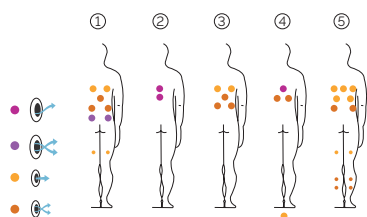

Feel

Un spa familial.

CODE 69122

Idéal pour 5 personnes

5 positions

2 allongées

3 assises

Dimensions: 216 x 216 x 90 cm

Volume Eau: 930 litres

Poids: Vide 327 kg / Plein 1.257 kg

7 couleurs

5 massages

COULEURS ACRYLIQUE

TYPE REVÊTEMENT MEUBLE EXTÉRIEUR

AQUALIFE LINE

FR

AQUAVIA SPA

CARACTÉRISTIQUES TECHNIQUES

PRESTATIONS	
Total Points de Massage	44
Jets massage	32
Buse air	12
Cascades Eau	Non disponible
Appui-tête	3
Boîtier de commande numérique	Équipement en série
Clear Water System	Équipement en série
Structure Métal	Équipement en série
Base ABS	Équipement en série
Energy Saving Cover	Équipement en série
EcoSpa	Option
Nordic Insulation System	Option
FINITIONS	
2 ampoules LED	Option
1 ampoule LED	Inclus
Bluetooth Audio	Option
Buses en acier inoxydable	Équipement en série
*Touch panel programmable WiFi	Option
Sans habillage	Option
POMPES DE MASSAGE	
Massage d'eau	1800 W / 2,5 CV
Relax Impact Pump	400 W
FILTRATION ET CHAUFFAGE	
Pompe de recirculation	200 W
Chauffage d'eau	3.000 W
Type de filtre	Cartouche
COURANT ÉLECTRIQUE	
Puissance maximale to 230 V (LOW/AMP)	4.000W / 14,6 A
Tension	230 V / 400 V III

PRESTATIONS

PRESTATIONS OPTIONNELLES

*Pour intégrer l'option Touch Panel Programmable Wifi, le spa doit intégrer le Nordic Insulation System ou EcoSpa et inclure l'option de 2 spots LED.

Dans le cadre de notre politique d'améliorations constantes, nous nous réservons le droit de modifier/d'amender nos spécifications n'importe quand et sans aucun préavis.