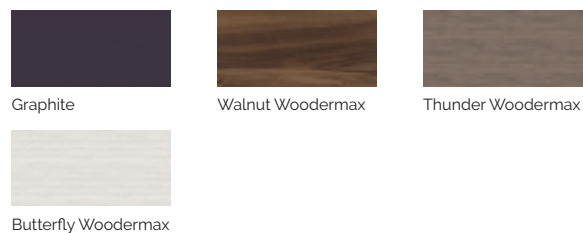

Volume Eau: 930 litres

Poids: Vide 327 kg / Plein 1.257 kg

7 couleurs

5 massages

COULEURS ACRYLIQUE

TYPE REVÊTEMENT MEUBLE EXTÉRIEUR

AQUALIFE LINE

FR