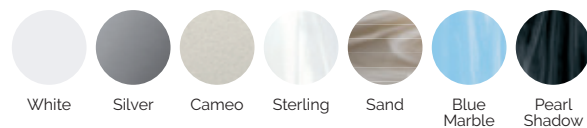

Volume Eau: 930 litres

Poids: Vide 327 kg / Plein 1.257 kg

7 couleurs

5 massages

COULEURS ACRYLIQUE

TYPE REVÊTEMENT MEUBLE EXTÉRIEUR

AQUALIFE LINE

FR