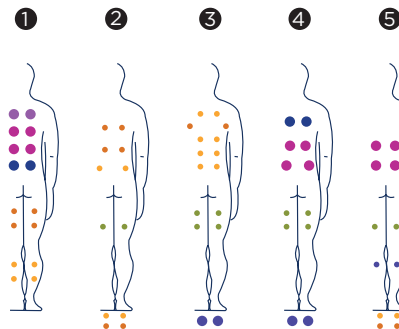

NICE

Das Spa-Modell Nice wurde ersonnen, um eine kräftige Massage mit einer exzellenten Ergonomie zu kombinieren. Es handelt sich um einen Spa mit 5 Plätzen, der einen Liegeplatz mit 4 bequemen Sitzen kombiniert.

Verbringen Sie die besten Momente mit Familie, Partner oder Freunden mit diesem leistungsstarken Spa, ausgestattet mit 3 leistungsstarken Pumpen, die 54 Jets und 12 Hydromassagejets versorgen.

Positionen: 5 (4 /1)

Dimensionen: 216 x 216 x 90

Option: