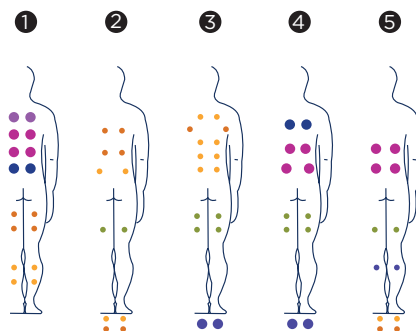

NICE

Le spa Nice a été conçu pour offrir un puissant massage et dispose d'une excellente ergonomie. Il s'agit d'un spa de 5 places, qui combine une chaise longue et quatre sièges confortables.

Partagez vos meilleurs moments en famille, en couple ou entre amis avec ce spa équipé de trois pompes puissantes qui alimentent 54 jets et 12 buses de soufflage intégrés.

Positions: 5 (4 / 1)

Dimensions: 216 x 216 x 90

Option: