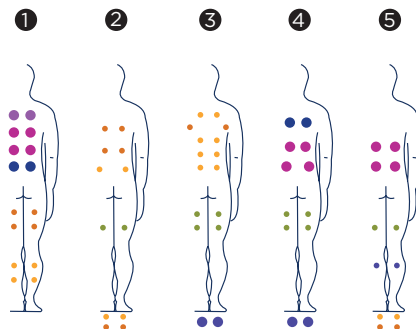

NICE

La spa Nice dispone di 5 posizioni. Al suo interno si trovano un lettino e quattro sedili totalmente equipaggiati.

Le sue posizioni ergonomiche dispongono di un totale di 54 jet di massaggio, 2 cascate e 12 iniettori d'aria. Un circuito completo di idromassaggio pensato per i clienti più esigenti.

Posizioni: 5 (4 /1)

Misure: 216 x 216 x 90

Opzionale: