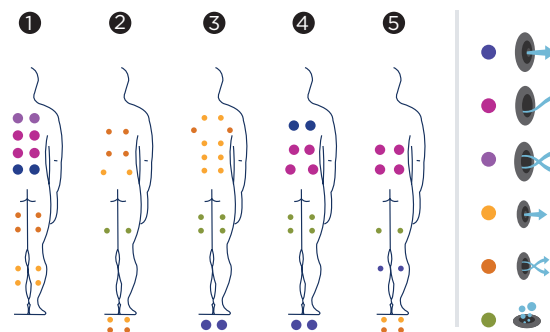

Optioneel: