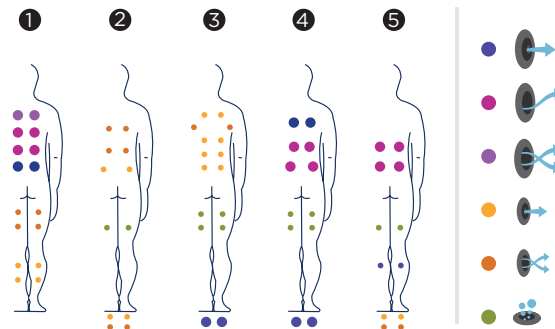

NICE

El Spa Nice dispone de 5 posiciones. En su interior dispone de una tumbona así como cuatro asientos totalmente equipados.

Sus ergonómicas posiciones, disponen de un total de 54 jets de masaje, 2 cascadas así como 12 inyectores de aire. Un completo circuito de hidromasaje diseñado para los clientes más exigentes.

Posiciones: 5 (4 /1)

Medidas: 216 x 216 x 90

Opcional: