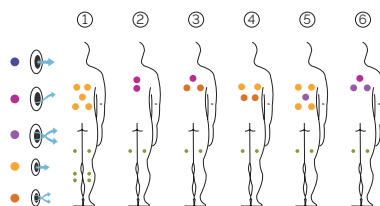

Pulse

Le spa à la juste mesure.

CODE 69124

Idéal pour 6 personnes

6 positions

1 allongée

5 assises

Dimensions: 216 x 216 x 90 cm

Volume Eau: 980 litres

Poids: Vide 330 kg / Plein 1.310 kg

7 couleurs

6 massages

COULEURS ACRYLIQUE

TYPE REVÊTEMENT MEUBLE EXTÉRIEUR

AQUALIFE LINE

FR

AQUAVIA SPA

CARACTÉRISTIQUES TECHNIQUES

PRESTATIONS	
Total Points de Massage	44
Jets massage	28
Buse air	16
Cascades Eau	Non disponible
Appui-tête	3
Boîtier de commande numérique	Équipement en série
Clear Water System	Équipement en série
Structure Métal	Équipement en série
Base ABS	Équipement en série
Energy Saving Cover	Équipement en série
EcoSpa	Option
Nordic Insulation System	Option
FINITIONS	
2 ampoules LED	Option
1 ampoule LED	Inclus
Bluetooth Audio	Option
Buses en acier inoxydable	Équipement en série
*Touch panel programmable WiFi	Option
Sans habillage	Option
POMPES DE MASSAGE	
Massage d'eau	1800 W / 2,5 CV
Relax Impact Pump	400 W
FILTRATION ET CHAUFFAGE	
Pompe de recirculation	200 W
Chauffage d'eau	3.000 W
Type de filtre	Cartouche
COURANT ÉLECTRIQUE	
Puissance maximale to 230 V (LOW/AMP)	4.000W / 14,6 A
Tension	230 V / 400 V III

PRESTATIONS

PRESTATIONS OPTIONNELLES

*Pour intégrer l'option Touch Panel Programmable Wifi, le spa doit intégrer le Nordic Insulation System ou EcoSpa et inclure l'option de 2 spots LED.

Dans le cadre de notre politique d'améliorations constantes, nous nous réservons le droit de modifier/d'amender nos spécifications n'importe quand et sans aucun préavis.