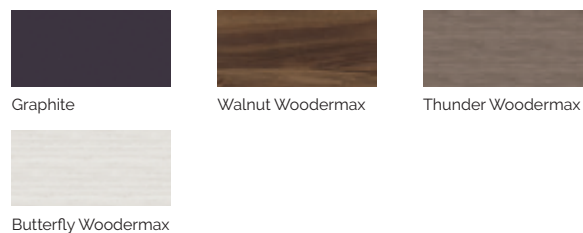

Volume Eau: 980 litres

Poids: Vide 330 kg / Plein 1.310 kg

7 couleurs

6 massages

COULEURS ACRYLIQUE

TYPE REVÊTEMENT MEUBLE EXTÉRIEUR

AQUALIFE LINE

FR