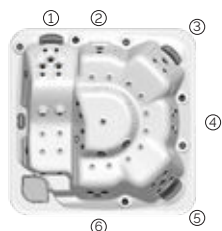

Pulse

Le spa à la juste mesure.

CODE 69124

Idéal pour 6 personnes

6 positions

1 allongée

5 assises

Dimensions: 216 x 216 x 90 cm

Volume Eau: 980 litres

Poids: Vide 330 kg / Plein 1.310 kg

7 couleurs

6 massages

COULEURS ACRYLIQUE

TYPE REVÊTEMENT MEUBLE EXTÉRIEUR

AQUALIFE LINE

FR

AQUAVIA SPA

CARACTÉRISTIQUES TECHNIQUES

PRESTATIONS	
Total Points de Massage	44
Jets massage	28
Buse air	16
Cascades Eau	Non disponible
Appui-tête	3
Boîtier de commande numérique	Équipement en série
Clear Water System	Équipement en série
Structure Métal	Équipement en série
Base ABS	Équipement en série
Energy Saving Cover	Équipement en série
EcoSpa	Option
Nordic Insulation System	Option
FINITIONS	
2 ampoules LED	Option
1 ampoule LED	Inclus
Bluetooth Audio	Option
Buses en acier inoxydable	Équipement en série
*Touch panel programmable WiFi	Option
Sans habillage	Option
POMPES DE MASSAGE	
Massage d'eau	1800 W / 2,5 CV
Relax Impact Pump	400 W
FILTRATION ET CHAUFFAGE	
Pompe de recirculation	200 W
Chauffage d'eau	3.000 W
Type de filtre	Cartouche
COURANT ÉLECTRIQUE	
Puissance maximale to 230 V (LOW/AMP)	4.000W / 14,6 A
Tension	230 V / 400 V III