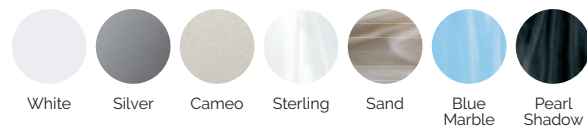

Volume Eau: 980 litres

Poids: Vide 330 kg / Plein 1.310 kg

7 couleurs

6 massages

COULEURS ACRYLIQUE

TYPE REVÊTEMENT MEUBLE EXTÉRIEUR

AQUALIFE LINE

FR