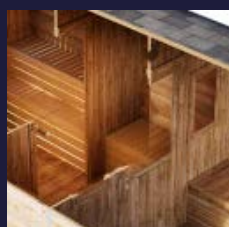

LES AVANTAGES

✓ Obtenir et installer votre propre sauna extérieur n'a jamais été aussi simple !

Aucun assemblage nécessaire, il suffit de connecter le sauna à l'aide des prises plug-and-play faciles et de profiter des bains de vapeur tous les jours! Si vous avez des questions concernant les saunas, les options de personnalisation, les prix ou la livraison, contactez-nous !

Notre service commercial est disponible du mardi au samedi inclus de 9 h à 18 h par téléphone ou par e-mail

PORTE ET FENÊTRE ET DE QUALITÉ PREMIUM

Nous proposons différents types de portes et de fenêtres pour nos saunas, avec des portes en verre trempé et très bien conçues.