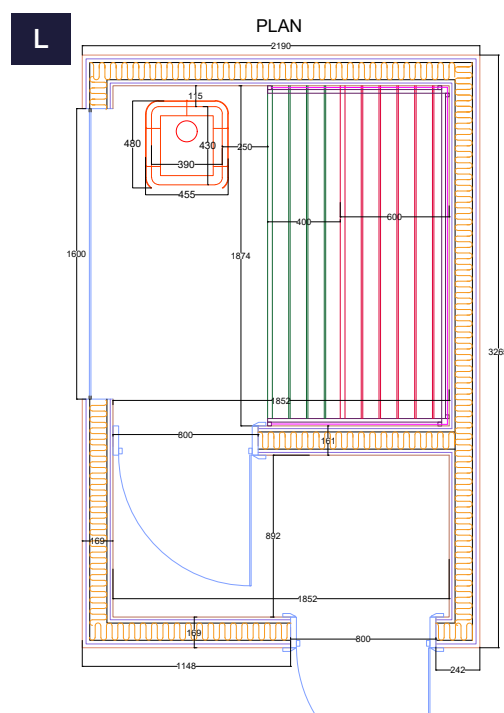

SAUNA OUTDOOR

KUUT BASIC

MATERIAUX ET ÉQUIPEMENTS

- ✓ Bardage extérieur aulne (lames de 15 x 90 mm)
- ✓ Bancs en aulne de section 28 x 90 mm
- ✓ Plancher en aulne sur contreplaqué imperméable
- ✓ Eclairage sauna par 2 bandes Led sous banquette et dossier (sans variateur)
- ✓ Éclairage du SAS par projecteurs led
- ✓ Eclairage extérieur
- ✓ Terrasse en lames composite 1 face
- ✓ Pare-vue grille en bois

LES DIMENSIONS

Modèle	Dimensions extérieures	Hauteurs avant / arrière	Dimensions internes SAS	Dimensions internes sauna
M	2190 x 2190	2500 / 2427	Pas de SAS	1852 x 1852
L	2190 x 3265	2500 / 2427	892 x 1852	1852 x 1852