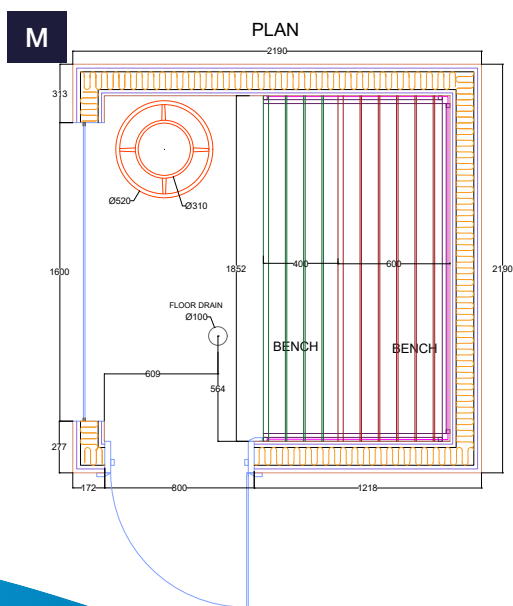

SAUNA OUTDOOR

KUUT BASIC

MATERIAUX ET ÉQUIPEMENTS

- ✓ Bardage extérieur aulne (lames de 15 x 90 mm)
- ✓ Bancs en aulne de section 28 x 90 mm
- ✓ Plancher en aulne sur contreplaqué imperméable
- ✓ Eclairage sauna par 2 bandes Led sous banquette et dossier (sans variateur)
- ✓ Éclairage du SAS par projecteurs led
- ✓ Eclairage extérieur
- ✓ Terrasse en lames composite 1 face
- ✓ Pare-vue grille en bois

LES DIMENSIONS

Modèle	Dimensions extérieures	Hauteurs avant / arrière	Dimensions internes SAS	Dimensions internes sauna
M	2190 x 2190	2500 / 2427	Pas de SAS	1852 x 1852
L	2190 x 3265	2500 / 2427	892 x 1852	1852 x 1852