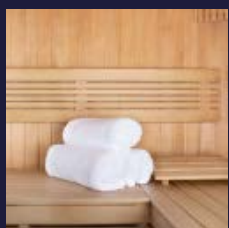

BANCS DE CHAMBRE À VAPEUR ALDER

Les bancs du hammam sont en aulne certifié CE. Cela signifie qu'ils ne chauffent pas trop pendant que le sauna chauffe.