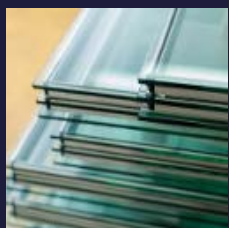

PORTES ET FENÊTRES EN VERRE TREMPÉ

Les variations extrêmes de température des saunas signifient que nous n'avons pas la possibilité de faire des compromis sur la qualité - toutes nos portes et fenêtres de sauna ont des verres trempés.