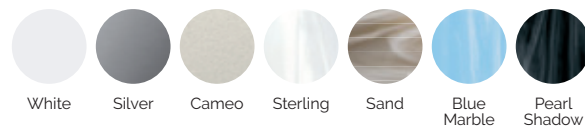

COULEURS ACRYLIQUE