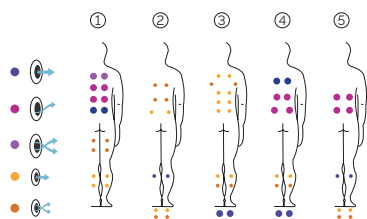

Aqualife 7

Un spa spacieux et fonctionnel.

CODE 62318

Idéal pour 5 personnes

5 positions

1 allongée

4 assises

Dimensions: 216 x 216 x 90 cm

Volume Eau: 1180 litres

Poids: Vide 306 kg / Plein 1.486 kg

7 couleurs

5 massages