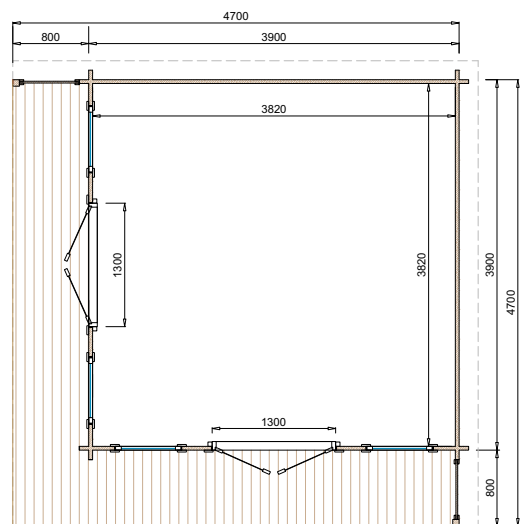

24 mm

TEMPERED
GLASS

Double

70 mm

19,95 m²

4,6 m

30°

24 mm

24 mm

TEMPERED
GLASS

Double

40/70 mm

15,2 + 6,9 m²

2,66 m

2°

24 mm

24 mm

TEMPERED
GLASS

Single/Double

40/70 mm

12,6 m²

2,87 m

9°

24 mm

24 mm

TEMPERED
GLASS

Single/Double

40/70 mm

12,6 + 10,3 m²

3,01 m

9°

24 mm