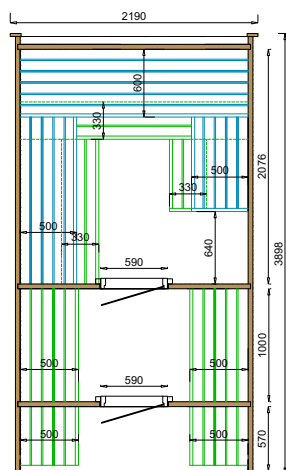

+

6x19

1.20x4.05x1.30 m

1100 kg

40 mm

2,22 m

6 m³

+

58,4 m²

4,31 m

27°

24 mm

24 mm

70 mm

59,2 m²

4,5 m

24 mm

TEMPERED
GLASS

Double

70 mm

19,95 m²

4,6 m

30°

24 mm

24 mm

TEMPERED
GLASS

Double

40/70 mm

15,2 + 6,9 m²

2,66 m

2°

24 mm