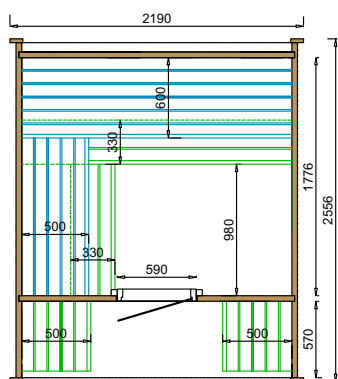

40/70 mm

8,1 + 6,5 m²

2,58 m

8°/6°

24 mm

24 mm

TEMPERED
GLASS

Single/Double

FULL GLASS WALL

40 mm

2,22 m

5,5 m³

+

6x19

1.20x2.00x1.30 m

650 kg

40 mm

2,33 m

7 m³

+

6x19

1.20x2.60x1.30 m

850 kg

FULL GLASS WALL