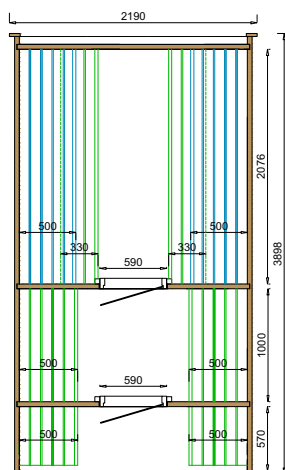

40 mm

2,33 m

8 m³

+

6x19

1.20x4.05x1.30 m

1100 kg