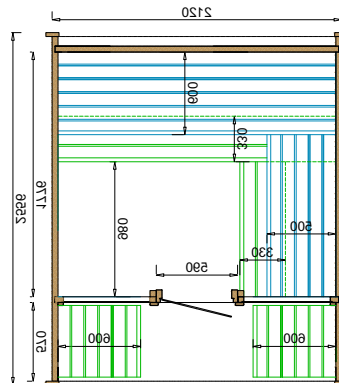

FULL GLASS WALL

40 mm

2,22 m

7 m³

+

6x19

1.20x2.60x1.30 m

850 kg