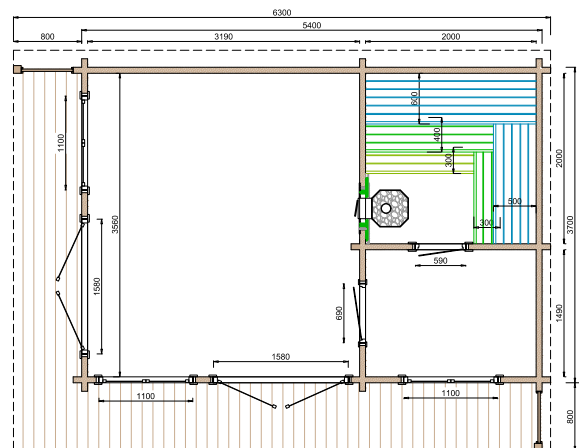

TEMPERED
GLASS

Double

9,2 m³

PIR INSULATION

+

70 mm

19,95 m²

4,6 m