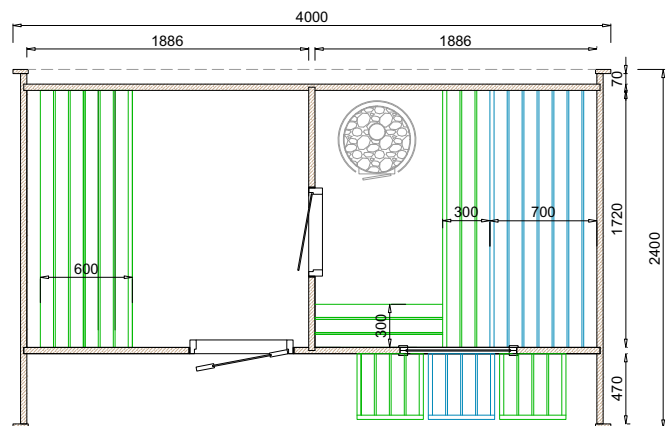

+

6x19

1.20x4.05x1.30 m

1100 kg

40 mm

2,22 m

6 m³

+

6x17

1.20x4.05x1.30 m

1150 kg

21 mm

30 kW

1,5-2h

1100l

5

58,4 m²

4,31 m

27°

24 mm

24 mm

70 mm

59,2 m²

4,5 m