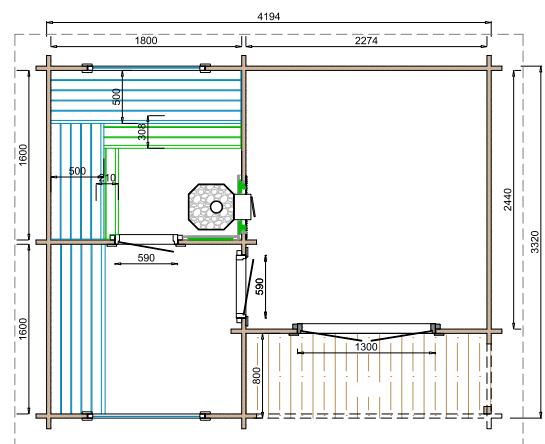

2,85 m

14°

24 mm

24 mm

TEMPERED
GLASS

Single/Double

7,5 m³

PIR INSULATION

-

70 mm	17,6 m ²	3,66 m	23°	24 mm	24 mm	Double	7,7 m ³	+

70 mm

19,98 + 7,9 m²

2,83 m

2°

24 mm

24 mm