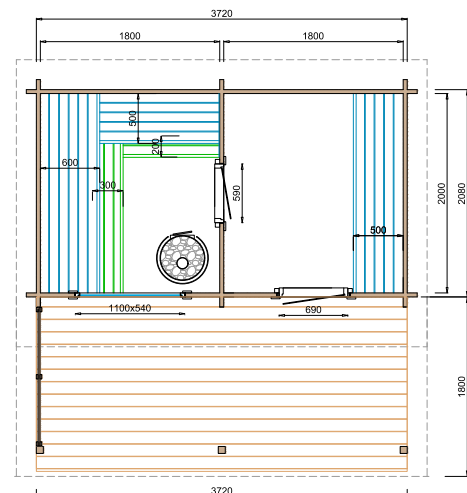

40/70 mm

8,1 + 6,5 m²

2,58 m

8°/6°

24 mm

24 mm

TEMPERED
GLASS

Single/Double

8 m³

PIR INSULATION

-