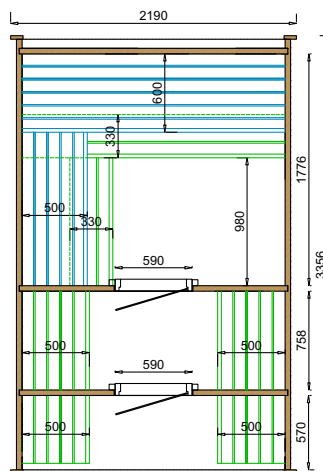

40 mm

2,33 m

7 m³

+

6x19

1.20x3.40x1.30 m

1000 kg