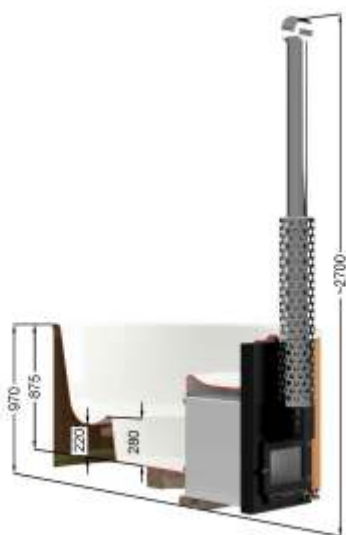

21 mm

30 kW

1,5-2h

1100l

5

200 kg