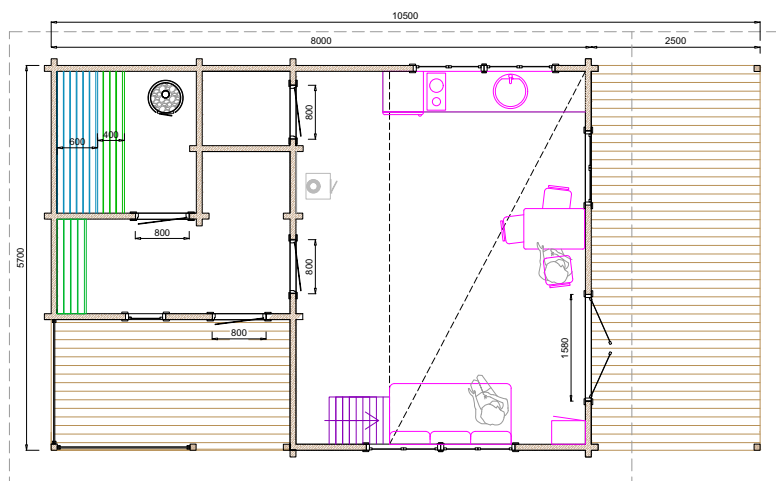

70 mm

47,2 + 15,2m²

4,6 m

12°

24 mm

24 mm

TEMPERED
GLASS

Double