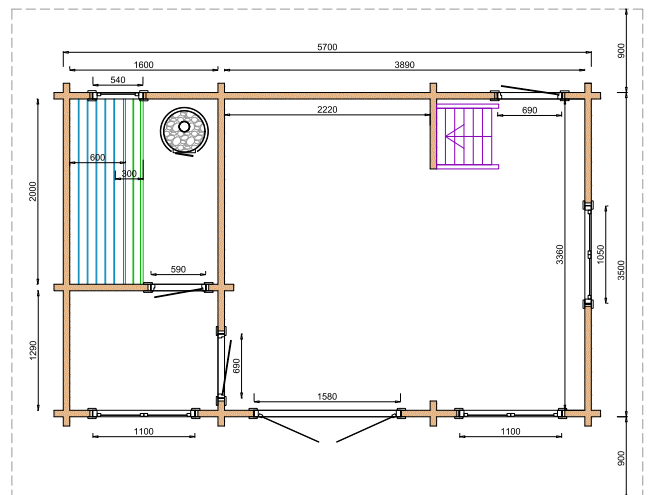

TEMPERED
GLASS

Double

9,2 m³

PIR INSULATION

+

70 mm

19,95 m²

4,6 m

30°

24 mm

24 mm

TEMPERED
GLASS

Double

7 m³

PIR INSULATION

+

2x WINDOWS

40 mm

2,22 m

5,5 m³

+

6x19

1.20x2.00x1.30 m

650 kg

FULL GLASS WALL

40 mm

2,22 m

5,5 m³

+

6x19

1.20x2.00x1.30 m

650 kg