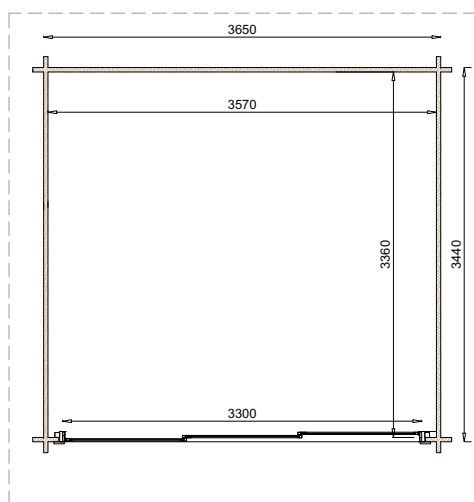

40/70 mm

9 + 1,8 m²

2,62 m

8°

24 mm

24 mm

Single/Double

8,3 m³

24 mm

TEMPERED
GLASS

Double

40/70 mm

15,2 + 6,9 m²

2,66 m

2°

24 mm

24 mm

TEMPERED
GLASS

Single/Double

40/70 mm

12,6 m²

2,87 m

9°

24 mm

24 mm

TEMPERED
GLASS

Single/Double

40/70 mm

12,6 + 10,3 m²

3,01 m

9°

24 mm