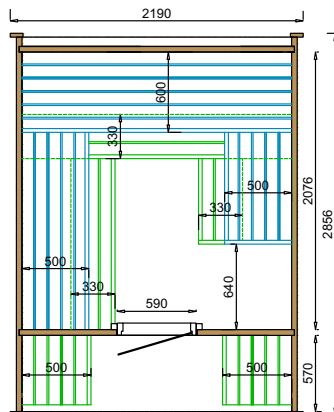

40 mm

2,33 m

8 m³

+

6x19

1.20x2.90x1.30 m

950 kg