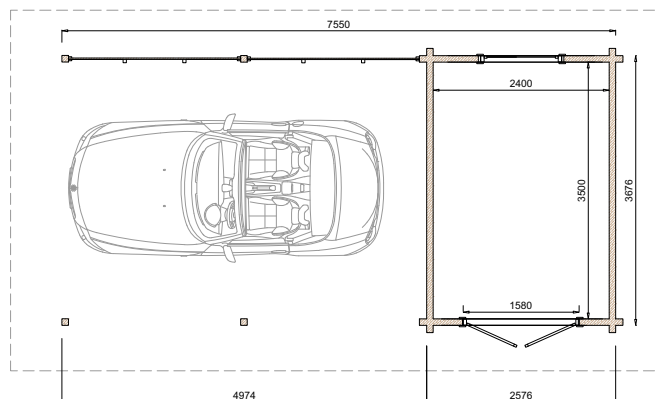

6x17

1.20x4.05x1.30 m

1150 kg

21 mm

30 kW

1,5-2h

1100l

5

200 kg

40/70 mm

27,8 m²

3,7 m

23°

24 mm

24 mm

70 mm

58,4 m²

4,31 m

27°

24 mm

24 mm

70 mm

59,2 m²

4,5 m