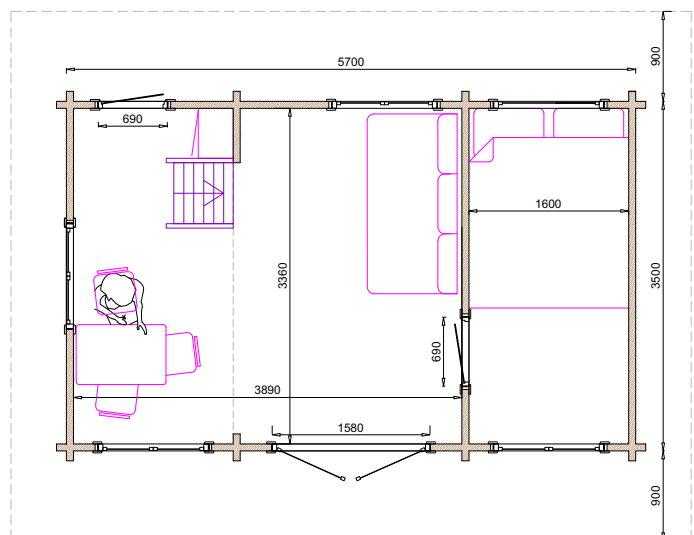

70 mm

19,95 m²

4,6 m

30°

24 mm

24 mm

TEMPERED
GLASS

Double