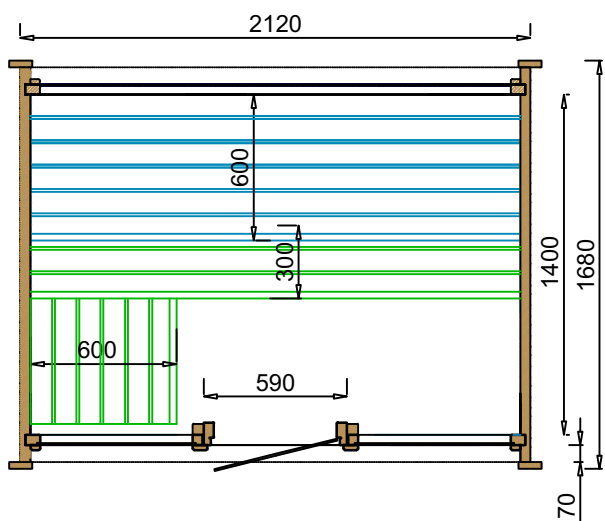

2x WINDOWS

40 mm

2,22 m

5,5 m³

+

6x19

1.20x2.00x1.30 m

650 kg

FULL GLASS WALL

40 mm

2,22 m

5,5 m³

+

6x19

1.20x2.00x1.30 m

650 kg