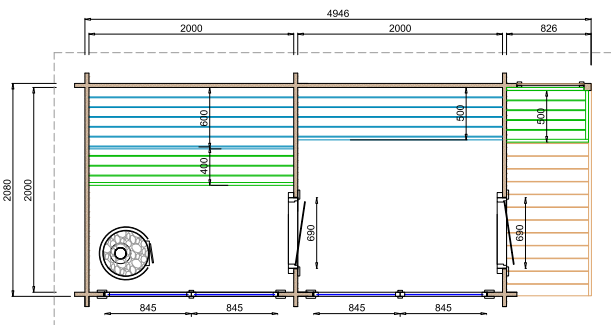

40/70 mm

9 + 1,8 m²

2,62 m

8°

24 mm

24 mm

Single/Double

8,3 m³

PIR INSULATION

+