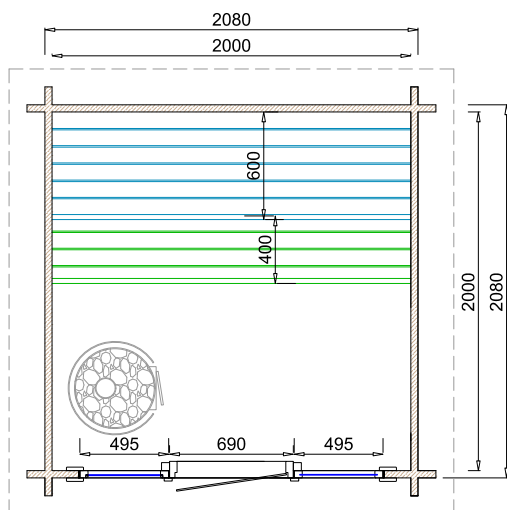

32

GARDEN HOUSES

40 mm

4,3 m²

2,61 m

8°

24 mm

24 mm

TEMPERED
GLASS

Single

9,1 m³

40 mm

4,3 m²

2,61 m

8°

24 mm

24 mm

TEMPERED GLASS

Single

9,1 m³

40/70 mm	4,6 + 1,8 m ²	2,62 m	8°	24 mm	24 mm	Single/Double	8,3 m ³	+

40/70 mm

6,9 + 1,8 m²

2,62 m

40/70 mm

9 + 1,8 m²

2,62 m

8°

24 mm

24 mm

Single/Double

8,3 m³