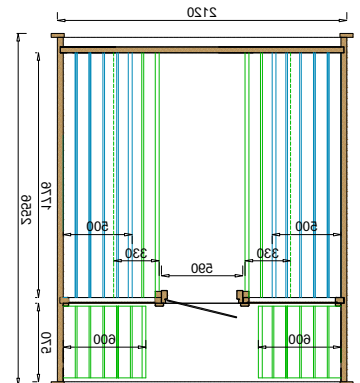

FULL GLASS WALL

40 mm

2,22 m

7 m³

+

6x19

1.20x2.60x1.30 m

850 kg