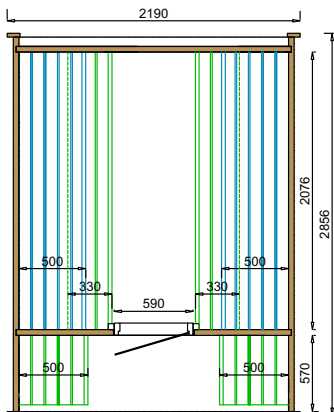

40 mm

2,33 m

8 m³

+

6x19

1.20x2.90x1.30 m

950 kg