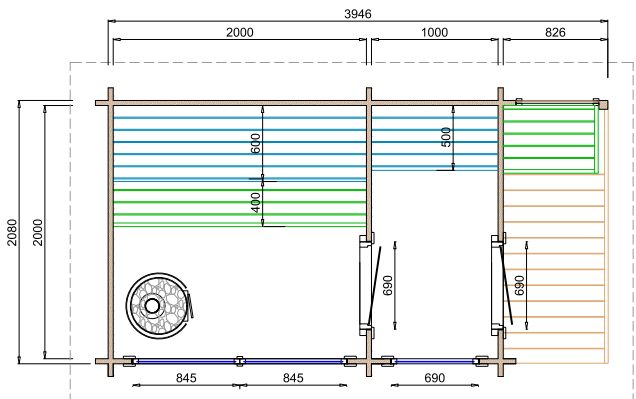

TEMPERED
GLASS

Single

9,1 m³

40 mm

4,3 m²

2,61 m

8°

24 mm

24 mm

TEMPERED GLASS

Single

9,1 m³

40/70 mm	4,6 + 1,8 m ²	2,62 m	8°	24 mm	24 mm	Single/Double	8,3 m ³	+

40/70 mm

6,9 + 1,8 m²

2,62 m

8°

24 mm

24 mm

TEMPERED
GLASS

Single/Double

8,3 m³

PIR INSULATION

+

40/70 mm

9 + 1,8 m²

2,62 m

8°

24 mm

24 mm

Single/Double

8,3 m³