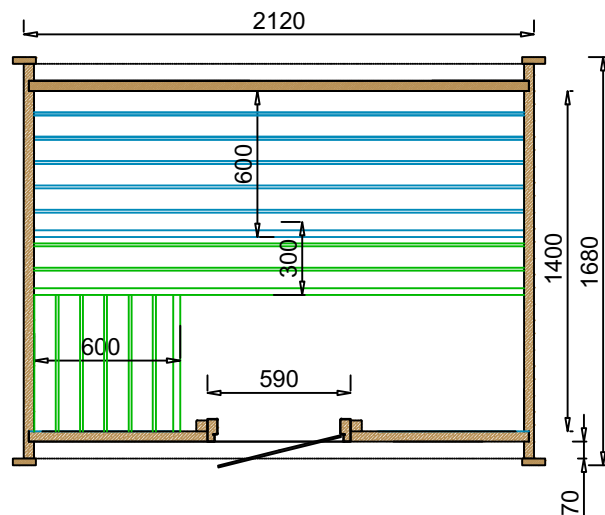

FULL GLASS WALL

40 mm

2,22 m

5,5 m³

+

6x19

1.20x2.00x1.30 m

650 kg

40 mm

2,33 m

7 m³

+

6x19

1.20x2.60x1.30 m

850 kg

FULL GLASS WALL