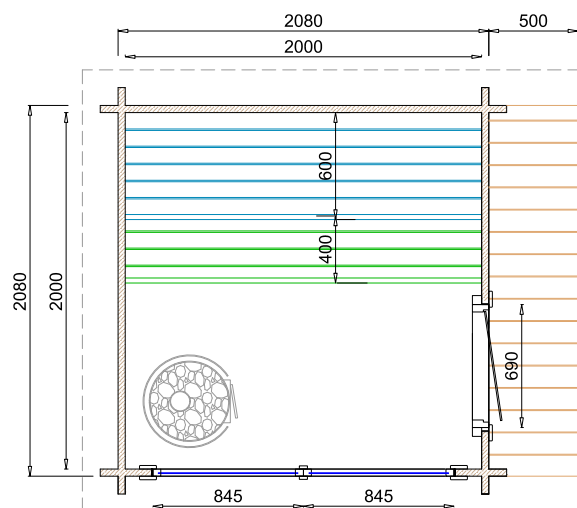

TEMPERED
GLASS

Single

9,1 m³

40 mm

4,3 m²

2,61 m

8°

24 mm

24 mm

TEMPERED GLASS

Single

9,1 m³

40/70 mm	4,6 + 1,8 m ²	2,62 m	8°	24 mm	24 mm	Single/Double	8,3 m ³	+

40/70 mm

6,9 + 1,8 m²

2,62 m

8°

24 mm

24 mm

TEMPERED
GLASS

Single/Double

8,3 m³

PIR INSULATION

+

40/70 mm

9 + 1,8 m²

2,62 m

8°

24 mm

24 mm

Single/Double

8,3 m³