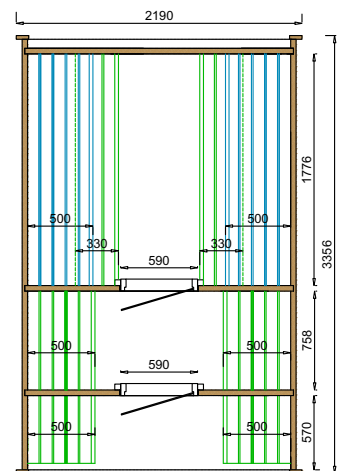

40 mm

2,33 m

7 m³

+

6x19

1.20x3.40x1.30 m

1000 kg