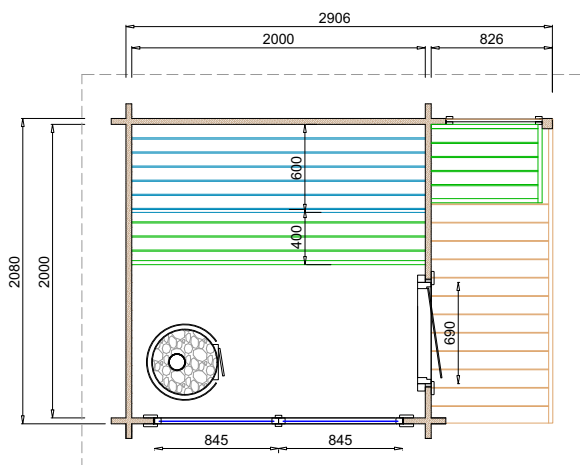

TEMPERED
GLASS

Single

9,1 m³

40 mm

4,3 m²

2,61 m

8°

24 mm

24 mm

TEMPERED GLASS

Single

9,1 m³

40/70 mm	4,6 + 1,8 m ²	2,62 m	8°	24 mm	24 mm	Single/Double	8,3 m ³	+

40/70 mm

6,9 + 1,8 m²

2,62 m

40/70 mm

9 + 1,8 m²

2,62 m

8°

24 mm

24 mm

Single/Double

8,3 m³