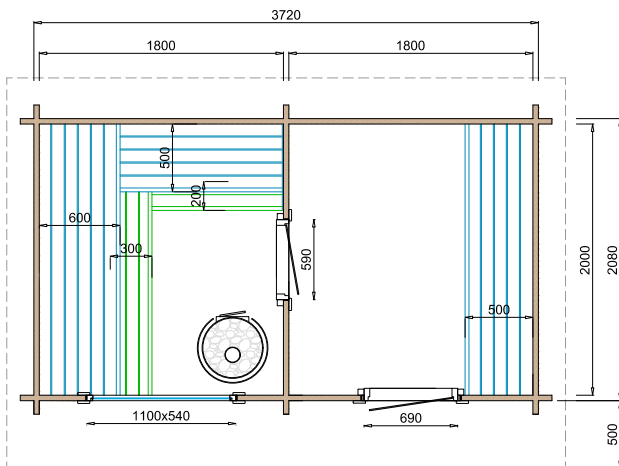

TEMPERED
GLASS

Single/Double

PIR INSULATION

9,3 m³

+

40/70 mm

8,7 m²

2,58 m

8°

24 mm

24 mm

TEMPERED GLASS

Single/Double

8 m³

PIR INSULATION

-

40/70 mm

8,1 + 6,5 m²

2,58 m

8°/6°

24 mm

24 mm

TEMPERED
GLASS

Single/Double