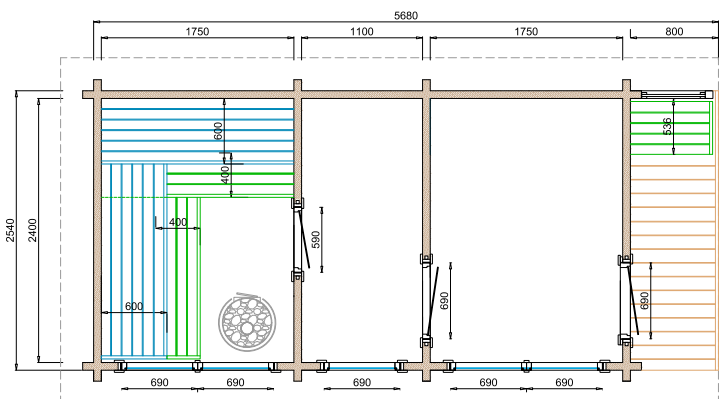

40/70 mm

9 + 1,8 m²

2,62 m

8°

24 mm

24 mm

Single/Double

8,3 m³

TEMPERED
GLASS

Single/Double

PIR INSULATION

9,3 m³

+

40/70 mm

8,7 m²

2,58 m

40/70 mm

8,1 + 6,5 m²

2,58 m

8°/6°

24 mm

24 mm

TEMPERED
GLASS

Single/Double