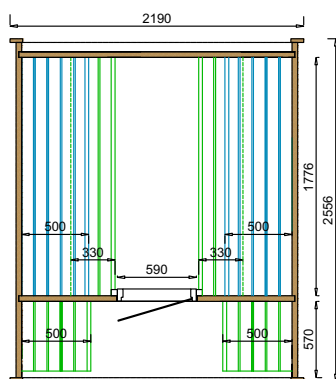

FULL GLASS WALL

40 mm

2,22 m

5,5 m³

+

6x19

1.20x2.00x1.30 m

650 kg

40 mm

2,33 m

7 m³

+

6x19

1.20x2.60x1.30 m

850 kg

FULL GLASS WALL