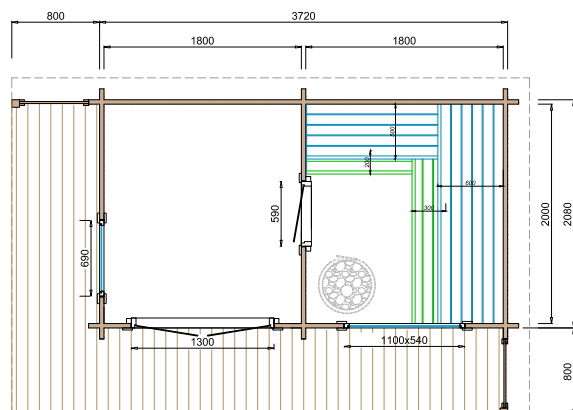

40/70 mm

8,1 + 6,5 m²

2,58 m

8°/6°

24 mm

24 mm

TEMPERED
GLASS

Single/Double

24 mm

TEMPERED
GLASS

Single/Double

8,8 m³

PIR INSULATION

-

40/70 mm

14,6 m²

-

70 mm	17,6 m ²	3,66 m	23°	24 mm	24 mm	Double	7,7 m ³	+

70 mm

19,98 + 7,9 m²

2,83 m

2°

24 mm

24 mm