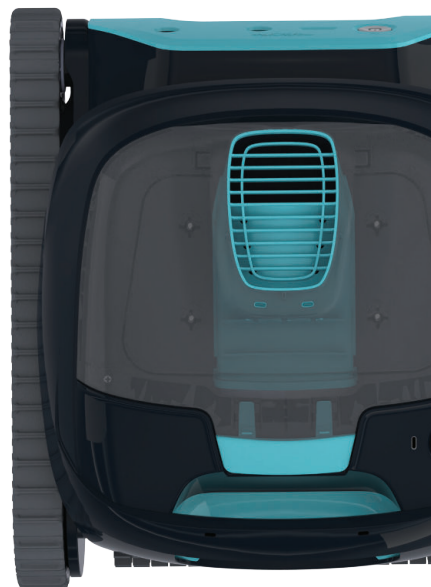

LIBERTY™ 200

La nouvelle génération de nettoyage de piscine sans fil

Les mêmes performances inégalées Dolphin - Maintenant sans fil!

Dolphin LIBERTY 200 présente un nouveau design sans fil pour une agilité inégalée et une charge par induction facile et rapide à mettre en place grâce à la connexion magnétique.

Grâce à un nettoyage puissant et intense et à un système de filtration supérieur, vous bénéficiez de la même fiabilité et du même service que les autres robots Dolphin - maintenant sans fil!