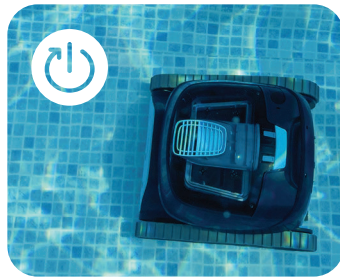

LIBÉRTY™ 300

Le nettoyage sans fil
SELON DOLPHIN !

LIBERTY™ 300

La nouvelle génération de nettoyage de piscine sans fil

Les mêmes performances inégalées de Dolphin - Maintenant sans fil!

Découvrez le Dolphin LIBERTY 300 et sa toute nouvelle conception sans fil offrant une agilité inégalée et une charge par induction. Le LIBERTY 300 est doté d'une connexion magnétique pour une charge par induction facile et rapide à mettre en place, d'un Mode Éco qui garde votre piscine propre pendant toute la semaine grâce à des cycles de nettoyage courts et d'un Sélecteur de cycle qui vous permet de choisir entre le nettoyage du fond seulement ou le nettoyage du fond et des parois.

Vous pouvez utiliser la fonction Click Up™ pour sortir très facilement le robot de la piscine. Grâce à des capacités de brossage et de filtration super efficaces, vous bénéficierez de la même fiabilité et du même service qu'avec les autres robots Dolphin - maintenant sans fil!

La différence Dolphin LIBERTY

Charge par induction

Connexion magnétique pour une charge très facile

Mode Éco

Garde votre piscine propre avec 3 cycles hebdomadaires de 30 minutes*
* fond seulement

Click Up™

À l'aide de la perche avec capteur, le Dolphin grimpera jusqu'à vous, pour le sortir facilement de la piscine

Sélecteur de cycle

Pour un nettoyage du fond seulement ou du fond et des parois

LIBERTY 300 Caractéristiques