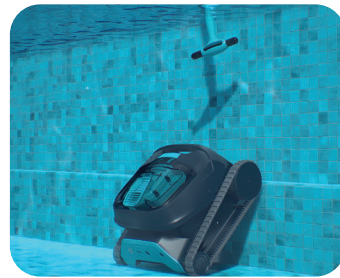

LIBÉRTY™ 300

Le nettoyage sans fil
SELON DOLPHIN !

LIBERTY™ 300

La nouvelle génération de nettoyage de piscine sans fil

Les mêmes performances inégalées de Dolphin - Maintenant sans fil!

Découvrez le Dolphin LIBERTY 300 et sa toute nouvelle conception sans fil offrant une agilité inégalée et une charge par induction. Le LIBERTY 300 est doté d'une connexion magnétique pour une charge par induction facile et rapide à mettre en place, d'un Mode Éco qui garde votre piscine propre pendant toute la semaine grâce à des cycles de nettoyage courts et d'un Sélecteur de cycle qui vous permet de choisir entre le nettoyage du fond seulement ou le nettoyage du fond et des parois.

Vous pouvez utiliser la fonction Click Up™ pour sortir très facilement le robot de la piscine. Grâce à des capacités de brossage et de filtration super efficaces, vous bénéficierez de la même fiabilité et du même service qu'avec les autres robots Dolphin - maintenant sans fil!

La différence Dolphin LIBERTY

Charge par induction

Connexion magnétique pour une charge très facile

Mode Éco

Garde votre piscine propre avec 3 cycles hebdomadaires de 30 minutes*
* fond seulement

Click Up™

À l'aide de la perche avec capteur, le Dolphin grimpera jusqu'à vous, pour le sortir facilement de la piscine

Sélecteur de cycle

Pour un nettoyage du fond seulement ou du fond et des parois

LIBERTY 300 Caractéristiques