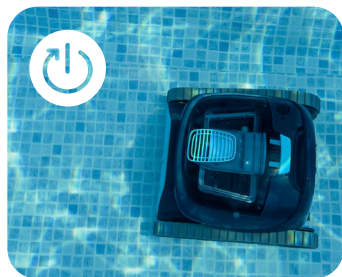

Mode Éco

Garde votre piscine propre avec 3 cycles hebdomadaires de 30 minutes
* fond seulement