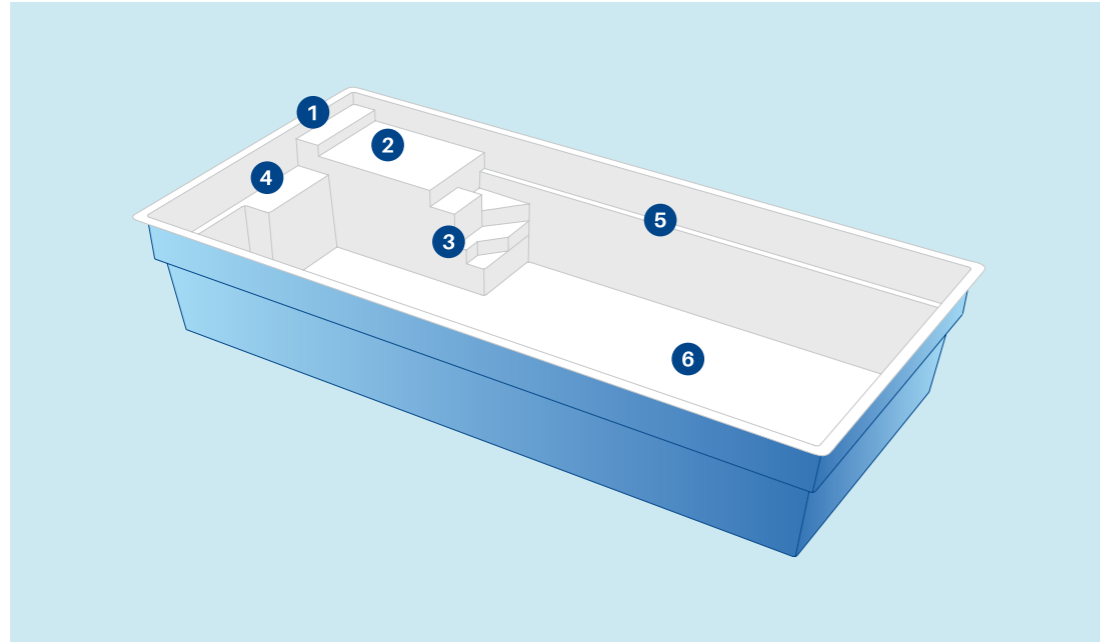

KUBYKA

Bonjour, avant-garde.
Au revoir, monotonie

Dans une piscine Kubyka, il est impossible de s'ennuyer. Son design moderne, ses volumes surprenants et ses formes avant-gardistes font de chaque baignade une véritable expérience. Son approche minimaliste, aux lignes épurées et sophistiquées, en font une piscine 100% fonctionnelle. Détail curieux : elle intègre une chaise longue dans laquelle le corps est à moitié immergé et permet de se détendre et de prendre le soleil... Ça sonne bien, n'est-ce pas ?

- ① **Marche d'accès**
Première marche antidérapante pour faciliter l'entrée dans la piscine. Elle est aussi un excellent appui-têtes pour la chaise longue Relax.
- ② **Chaise longue Relax**
Comme son nom l'indique, c'est un espace de détente où l'on peut ajouter un hydromassage, si on le souhaite.
- ③ **Escalier de forme cubique**
Escalier au design contemporain.

- ④ **Banc relax**
Banc large et confortable avec possibilité d'hydromassage.
- ⑤ **Marche de sécurité**
Sur la totalité du périmètre de la piscine, pour faciliter l'entrée et la sortie dans la piscine.
- ⑥ **Fond plat à 1,50m**
De cette manière, vous avez la possibilité d'avoir pied dans toute la piscine.

Illustration du modèle Kubyka 83

Modèles

Kubyka 63 Kubyka 73 Kubyka 83

Fond plat

Modèles	Longueur (a)	Largeur (b)	Profondeur (c)	Fond plat	Fond incliné
Kubyka 63	6,30 m	3,50 m	1,50 m	☑	×
Kubyka 73	7,30 m	3,70 m	1,50 m	☑	×
Kubyka 83	8,30 m	3,90 m	1,50 m	☑	×