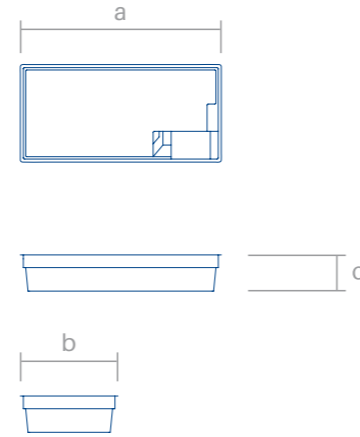

- ④ **Banc relax**
Banc large et confortable avec possibilité d'hydromassage.
- ⑤ **Marche de sécurité**
Sur la totalité du périmètre de la piscine, pour faciliter l'entrée et la sortie dans la piscine.
- ⑥ **Fond plat à 1,50m**
De cette manière, vous avez la possibilité d'avoir pied dans toute la piscine.

Illustration du modèle Kubyka 83

Modèles

Kubyka 63 Kubyka 73 Kubyka 83

Fond plat

Modèles	Longueur (a)	Largeur (b)	Profondeur (c)	Fond plat	Fond incliné
Kubyka 63	6,30 m	3,50 m	1,50 m	☑	×
Kubyka 73	7,30 m	3,70 m	1,50 m	☑	×
Kubyka 83	8,30 m	3,90 m	1,50 m	☑	×